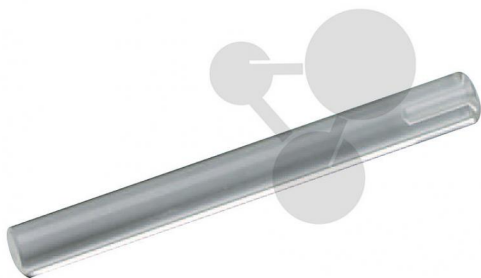

## Izolační rukojeť z plexiskla

Nezávazná informace o pomůcce od [www.conatex.cz](http://www.conatex.cz) ke dni 19.11.2024/DE1

Objednací číslo: 1081067

na stránku s  
pomůckou

203,04 Kč s DPH

S otvorem o  $\varnothing$  4 mm k zasunutí vodivých koulí. Délka 150 mm,  $\varnothing$  15 mm.