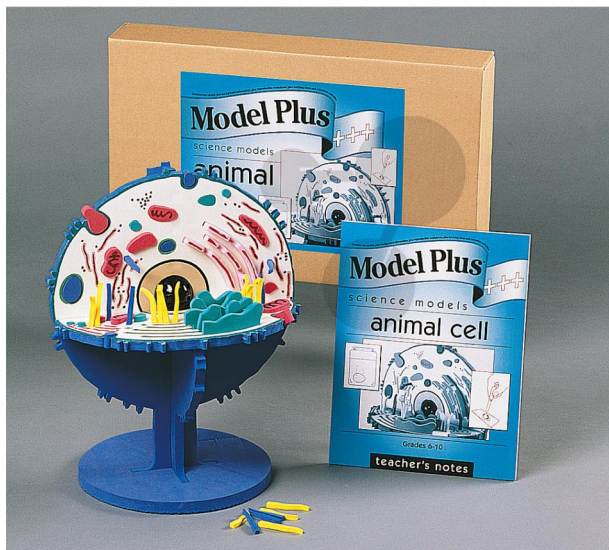

Model živočišné buňky

Nezávazná informace o pomůcce od www.conatex.cz ke dni 20.01.2025/DE1

Objednací číslo: 1086380

na stránku s
pomůckou

2.937,60 Kč s DPH

Stupeň:

2. stupeň ZŠ

Model má žákům představit vnitřní struktury živočišných a rostlinných buněk. Ukazuje nejdůležitější orgány a obsahuje pohyblivé části. Model je upevněn na podstavci a je vyroben z netoxické, tvarovatelné pěny EVA.

Rozměry:

výška 35 cm

CONATEX-DIDACTIC učební pomůcky, s.r.o. – Experimentální zařízení pro vědu a techniku

Společnost je zapsána v obchodním rejstříku Městského soudu v Praze oddíl C, vložka 69887
Jednatelé: RNDr. Jan Hotmar, Christoph Wolfspurger, www.conatex.cz