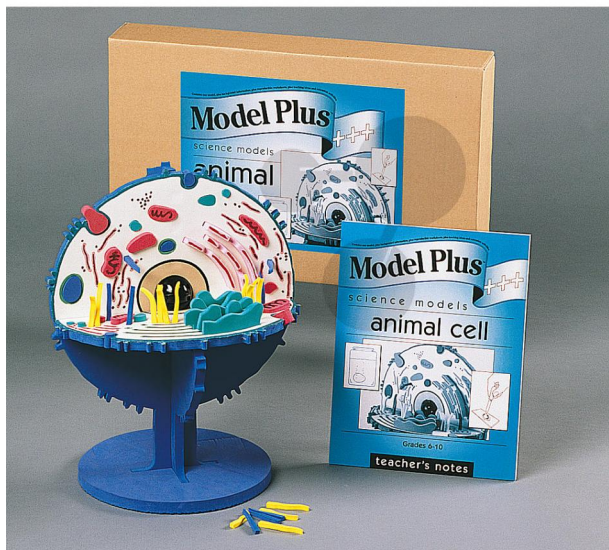

## Model živočišné buňky

Nezávazná informace o pomůcce od [www.conatex.cz](http://www.conatex.cz) ke dni 21.12.2024/DE1

Objednací číslo: 1086380

na stránku s  
pomůckou

2.937,60 Kč s DPH

Stupeň:

2. stupeň ZŠ

Model má žákům představit vnitřní struktury živočišných a rostlinných buněk. Ukazuje nejdůležitější orgány a obsahuje pohyblivé části. Model je upevněn na podstavci a je vyroben z netoxické, tvarovatelné pěny EVA.

Rozměry:

výška 35 cm

**CONATEX-DIDACTIC učební pomůcky, s.r.o. – Experimentální zařízení pro vědu a techniku**

Společnost je zapsána v obchodním rejstříku Městského soudu v Praze oddíl C, vložka 69887  
Jednatelé: RNDr. Jan Hotmar, Christoph Wolfspurger, [www.conatex.cz](http://www.conatex.cz)