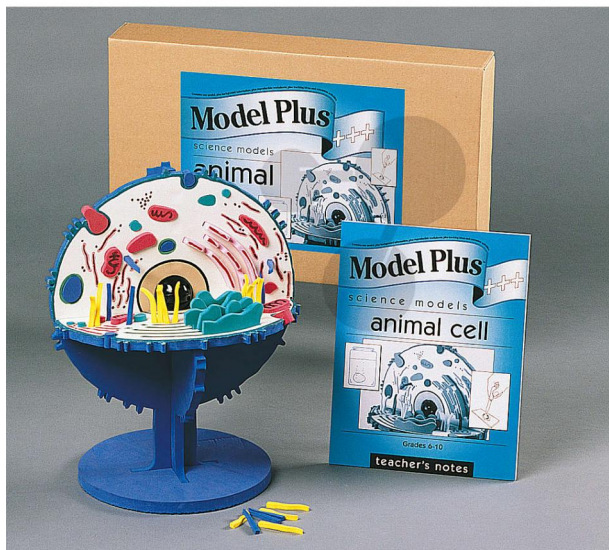

Model živočišné buňky

Nezávazná informace o pomůcce od www.conatex.cz ke dni 03.04.2025/DE1

Objednací číslo: 1086380

na stránku s
pomůckou

3.052,80 Kč s DPH

Stupeň:

2. stupeň ZŠ

Model má žákům představit vnitřní struktury živočišných a rostlinných buněk. Ukazuje nejdůležitější orgány a obsahuje pohyblivé části. Model je upevněn na podstavci a je vyroben z netoxické, tvarovatelné pěny EVA.

Rozměry:

výška 35 cm

CONATEX-DIDACTIC učební pomůcky, s.r.o. – Experimentální zařízení pro vědu a techniku

Společnost je zapsána v obchodním rejstříku Městského soudu v Praze oddíl C, vložka 69887

Jednatelé: RNDr. Jan Hotmar, Christoph Wolfspurger, www.conatex.cz