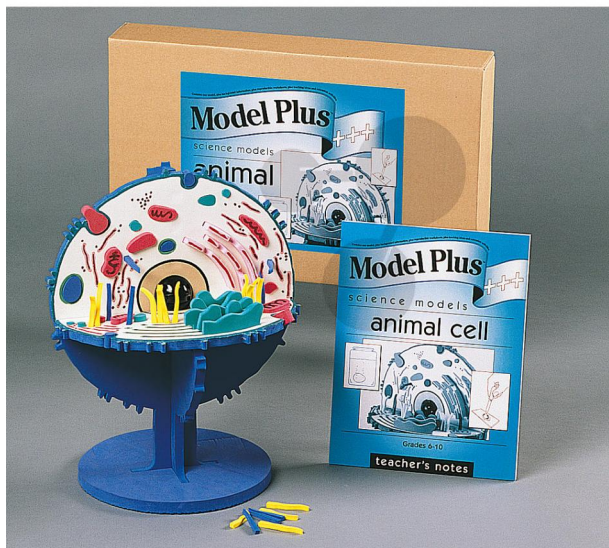

## Model živočišné buňky

Nezávazná informace o pomůcce od [www.conatex.cz](http://www.conatex.cz) ke dni 20.11.2024/DE1

Objednací číslo: 1086380

na stránku s  
pomůckou

2.937,60 Kč s DPH

Stupeň:

2. stupeň ZŠ

Model má žákům představit vnitřní struktury živočišných a rostlinných buněk. Ukazuje nejdůležitější orgány a obsahuje pohyblivé části. Model je upevněn na podstavci a je vyroben z netoxické, tvarovatelné pěny EVA.

Rozměry:

výška 35 cm

**CONATEX-DIDACTIC učební pomůcky, s.r.o. – Experimentální zařízení pro vědu a techniku**

Společnost je zapsána v obchodním rejstříku Městského soudu v Praze oddíl C, vložka 69887  
Jednatelé: RNDr. Jan Hotmar, Christoph Wolfspurger, [www.conatex.cz](http://www.conatex.cz)