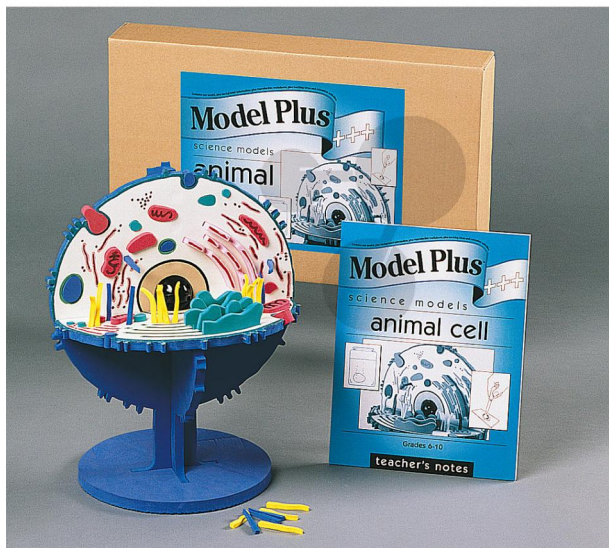

Model živočišné buňky

Nezávazná informace o pomůcce od www.conatex.cz ke dni 23.02.2025/DE1

Objednací číslo: 1086380

na stránku s
pomůckou

2.937,60 Kč s DPH

Stupeň:

2. stupeň ZŠ

Model má žákům představit vnitřní struktury živočišných a rostlinných buněk. Ukazuje nejdůležitější orgány a obsahuje pohyblivé části. Model je upevněn na podstavci a je vyroben z netoxické, tvarovatelné pěny EVA.

Rozměry:

výška 35 cm

CONATEX-DIDACTIC učební pomůcky, s.r.o. – Experimentální zařízení pro vědu a techniku

Společnost je zapsána v obchodním rejstříku Městského soudu v Praze oddíl C, vložka 69887

Jednatelé: RNDr. Jan Hotmar, Christoph Wolfspurger, www.conatex.cz