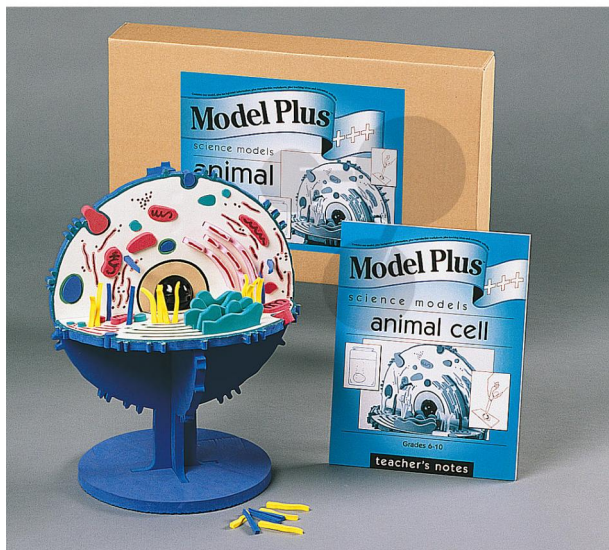

Model živočišné buňky

Nezávazná informace o pomůcce od www.conatex.cz ke dni 03.07.2024/DE1

Objednací číslo: 1086380

na stránku s
pomůckou

2.851,20 Kč s DPH

Stupeň:

2. stupeň ZŠ

Model má žákům představit vnitřní struktury živočišných a rostlinných buněk. Ukazuje nejdůležitější orgány a obsahuje pohyblivé části. Model je upevněn na podstavci a je vyroben z netoxické, tvarovatelné pěny EVA.

Rozměry:

výška 35 cm

CONATEX-DIDACTIC učební pomůcky, s.r.o. – Experimentální zařízení pro vědu a techniku

Společnost je zapsána v obchodním rejstříku Městského soudu v Praze oddíl C, vložka 69887

Jednatelé: RNDr. Jan Hotmar, Christoph Wolfspurger, www.conatex.cz