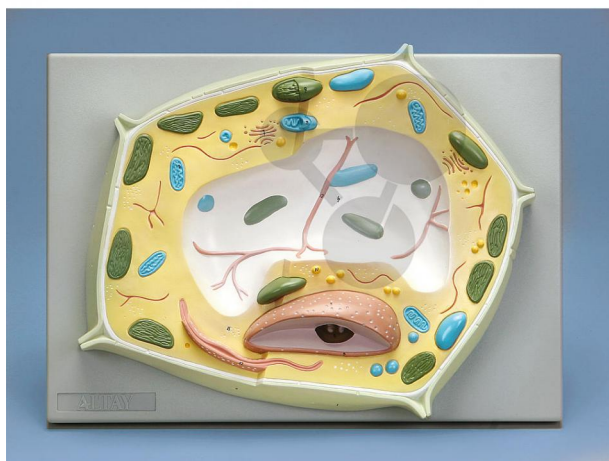

## Rostlinná buňka

Nezávazná informace o pomůcce od [www.conatex.cz](http://www.conatex.cz) ke dni 20.11.2024/DE1

Objednací číslo: 1086383

na stránku s  
pomůckou

7.142,40 Kč s DPH

Stupeň:

2. stupeň ZŠ

Model ukazuje typické struktury rostlinné buňky ve 20 000násobném zvětšení.

Rozměry:

výška 29 x šířka 34 x hloubka 6 cm

Rozsah dodávky:

Model na podstavci

**CONATEX-DIDACTIC učební pomůcky, s.r.o. – Experimentální zařízení pro vědu a techniku**

Společnost je zapsána v obchodním rejstříku Městského soudu v Praze oddíl C, vložka 69887