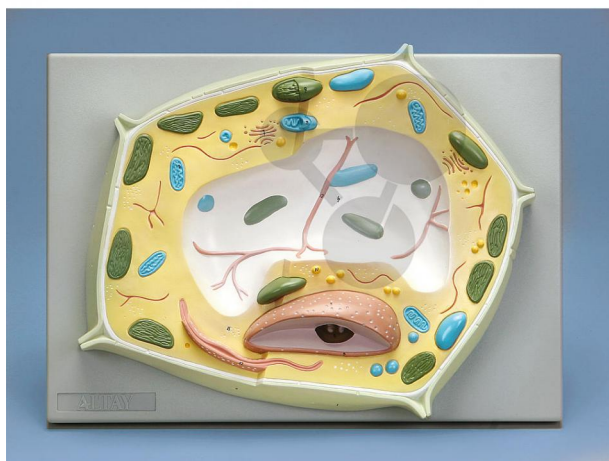

## Rostlinná buňka

Nezávazná informace o pomůcce od [www.conatex.cz](http://www.conatex.cz) ke dni 20.01.2025/DE1

Objednací číslo: 1086383

na stránku s  
pomůckou

7.142,40 Kč s DPH

Stupeň:

2. stupeň ZŠ

Model ukazuje typické struktury rostlinné buňky ve 20 000násobném zvětšení.

Rozměry:

výška 29 x šířka 34 x hloubka 6 cm

Rozsah dodávky:

Model na podstavci

**CONATEX-DIDACTIC učební pomůcky, s.r.o. – Experimentální zařízení pro vědu a techniku**

Společnost je zapsána v obchodním rejstříku Městského soudu v Praze oddíl C, vložka 69887