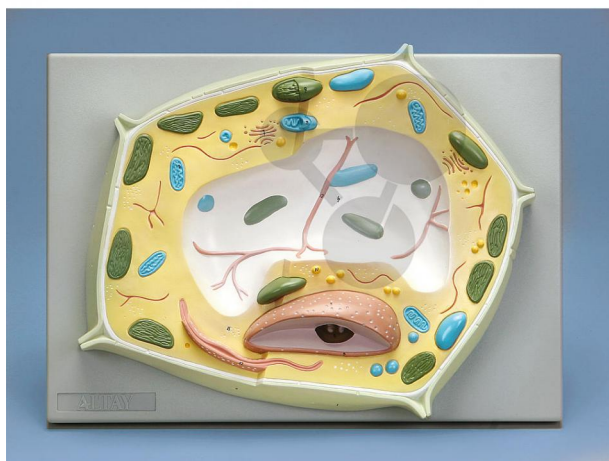

## Rostlinná buňka

Nezávazná informace o pomůcce od [www.conatex.cz](http://www.conatex.cz) ke dni 03.07.2024/DE1

Objednací číslo: 1086383

na stránku s  
pomůckou

7.142,40 Kč s DPH

Stupeň:

2. stupeň ZŠ

Model ukazuje typické struktury rostlinné buňky ve 20 000násobném zvětšení.

Rozměry:

výška 29 x šířka 34 x hloubka 6 cm

Rozsah dodávky:

Model na podstavci

**CONATEX-DIDACTIC učební pomůcky, s.r.o. – Experimentální zařízení pro vědu a techniku**

Společnost je zapsána v obchodním rejstříku Městského soudu v Praze oddíl C, vložka 69887