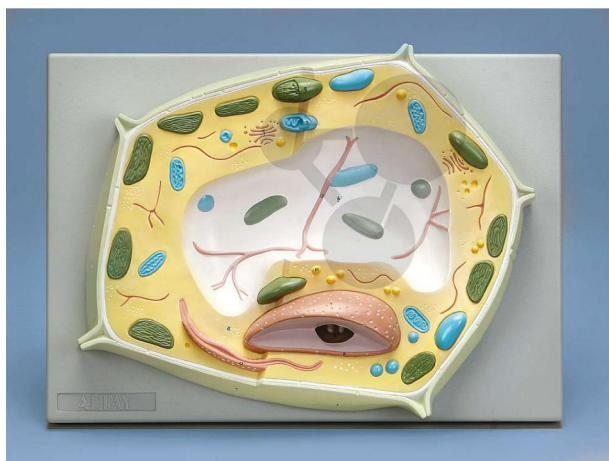

Rostlinná buňka

Nezávazná informace o pomůcce od www.conatex.cz ke dni 03.04.2025/DE1

Objednací číslo: 1086383

na stránku s
pomůckou

7.142,40 Kč s DPH

Stupeň:

2. stupeň ZŠ

Model ukazuje typické struktury rostlinné buňky ve 20 000násobném zvětšení.

Rozměry:

výška 29 x šířka 34 x hloubka 6 cm

Rozsah dodávky:

Model na podstavci

CONATEX-DIDACTIC učební pomůcky, s.r.o. – Experimentální zařízení pro vědu a techniku

Společnost je zapsána v obchodním rejstříku Městského soudu v Praze oddíl C, vložka 69887