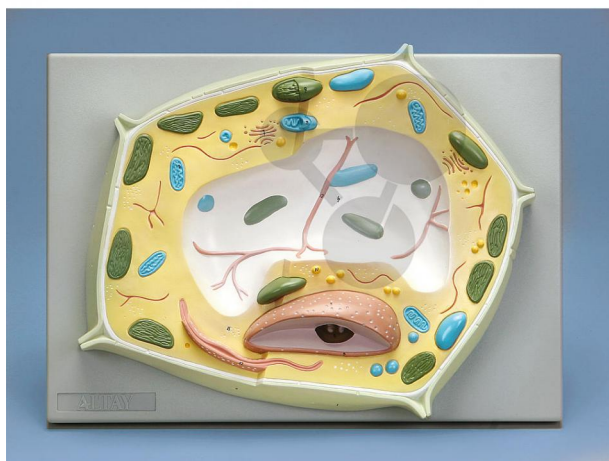

Rostlinná buňka

Nezávazná informace o pomůcce od www.conatex.cz ke dni 21.12.2024/DE1

Objednací číslo: 1086383

na stránku s
pomůckou

7.142,40 Kč s DPH

Stupeň:

2. stupeň ZŠ

Model ukazuje typické struktury rostlinné buňky ve 20 000násobném zvětšení.

Rozměry:

výška 29 x šířka 34 x hloubka 6 cm

Rozsah dodávky:

Model na podstavci

CONATEX-DIDACTIC učební pomůcky, s.r.o. – Experimentální zařízení pro vědu a techniku

Společnost je zapsána v obchodním rejstříku Městského soudu v Praze oddíl C, vložka 69887