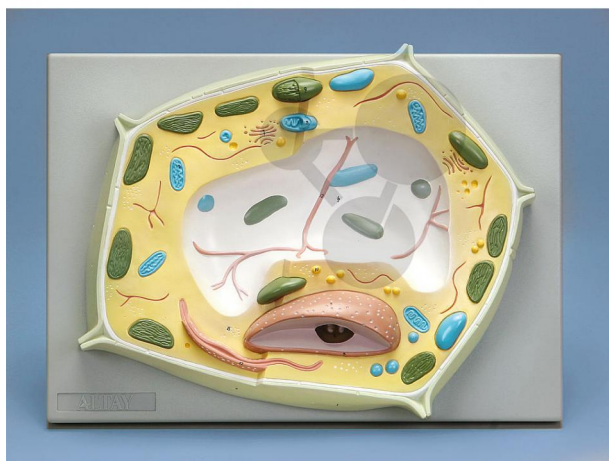

## Rostlinná buňka

Nezávazná informace o pomůcce od [www.conatex.cz](http://www.conatex.cz) ke dni 23.02.2025/DE1

Objednací číslo: 1086383

na stránku s  
pomůckou

7.142,40 Kč s DPH

Stupeň:

2. stupeň ZŠ

Model ukazuje typické struktury rostlinné buňky ve 20 000násobném zvětšení.

Rozměry:

výška 29 x šířka 34 x hloubka 6 cm

Rozsah dodávky:

Model na podstavci

**CONATEX-DIDACTIC učební pomůcky, s.r.o. – Experimentální zařízení pro vědu a techniku**

Společnost je zapsána v obchodním rejstříku Městského soudu v Praze oddíl C, vložka 69887