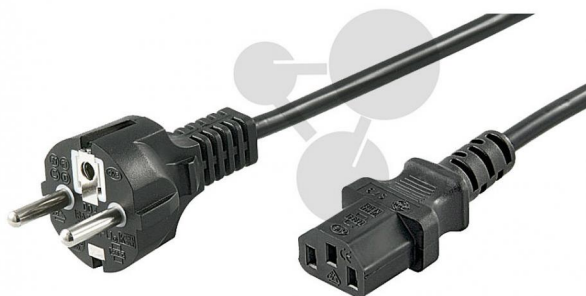

Síťová šňůra k přístrojům třídy I

Nezávazná informace o pomůcce od www.conatex.cz ke dni 22.07.2024/DE1

Objednací číslo: 1086868

na stránku s
pomůckou

224,64 Kč s DPH

S ochranným kontaktem a konektorem IEC. Použitelné pro přístroje, které musí být připojeny k ochrannému kontaktu (třída I).
Konektor dle normy CE - IEC.

Technické údaje:
Max. 250 V / 6 A.

Rozměry:
Délka: 1,8 m

CONATEX-DIDACTIC učební pomůcky, s.r.o. – Experimentální zařízení pro vědu a techniku

Společnost je zapsána v obchodním rejstříku Městského soudu v Praze oddíl C, vložka 69887
Jednatelé: RNDr. Jan Hotmar, Christoph Wolfspenger, www.conatex.cz