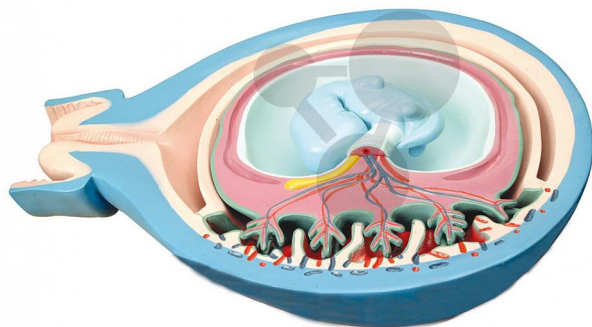

Model řezu dělohou s plodem, 3 části

Nezávazná informace o pomůcce od www.conatex.cz ke dni 23.02.2025/DE1

Objednací číslo: 1093084

na stránku s
pomůckou

4.435,20 Kč s DPH

Stupeň:

2. stupeň ZŠ

Třídílný model lidského plodu, který ukazuje závislosti mezi plodem, placentou a dělohou.

Rozměry:

výška 18 x šířka 13 x hloubka 13 cm

CONATEX-DIDACTIC učební pomůcky, s.r.o. – Experimentální zařízení pro vědu a techniku

Společnost je zapsána v obchodním rejstříku Městského soudu v Praze oddíl C, vložka 69887