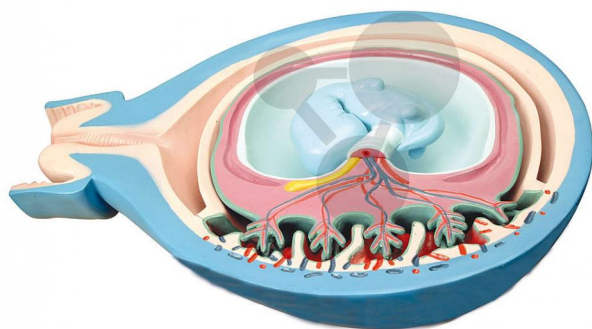

Model řezu dělohou s plodem, 3 části

Nezávazná informace o pomůcce od www.conatex.cz ke dni 11.04.2025/DE1

Objednací číslo: 1093084

na stránku s
pomůckou

5.011,20 Kč s DPH

Stupeň:

2. stupeň ZŠ

Třídílný model lidského plodu, který ukazuje závislosti mezi plodem, placentou a dělohou.

Rozměry:

výška 18 x šířka 13 x hloubka 13 cm

CONATEX-DIDACTIC učební pomůcky, s.r.o. – Experimentální zařízení pro vědu a techniku

Společnost je zapsána v obchodním rejstříku Městského soudu v Praze oddíl C, vložka 69887