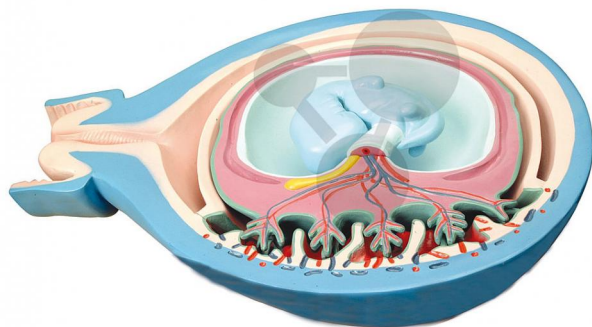

## Model řezu dělohou s plodem, 3 části

Nezávazná informace o pomůcce od [www.conatex.cz](http://www.conatex.cz) ke dni 08.07.2024/DE1

Objednací číslo: 1093084

na stránku s  
pomůckou

4.435,20 Kč s DPH

Stupeň:

2. stupeň ZŠ

Třídílný model lidského plodu, který ukazuje závislosti mezi plodem, placentou a dělohou.

Rozměry:

výška 18 x šířka 13 x hloubka 13 cm

**CONATEX-DIDACTIC učební pomůcky, s.r.o. – Experimentální zařízení pro vědu a techniku**