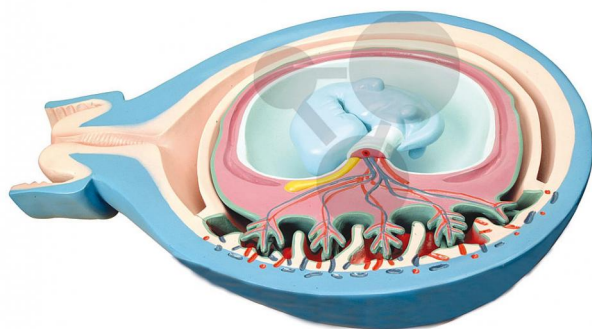

Model řezu dělohou s plodem, 3 části

Nezávazná informace o pomůcce od www.conatex.cz ke dni 20.01.2025/DE1

Objednací číslo: 1093084

na stránku s
pomůckou

4.435,20 Kč s DPH

Stupeň:

2. stupeň ZŠ

Třídílný model lidského plodu, který ukazuje závislosti mezi plodem, placentou a dělohou.

Rozměry:

výška 18 x šířka 13 x hloubka 13 cm

CONATEX-DIDACTIC učební pomůcky, s.r.o. – Experimentální zařízení pro vědu a techniku

Společnost je zapsána v obchodním rejstříku Městského soudu v Praze oddíl C, vložka 69887