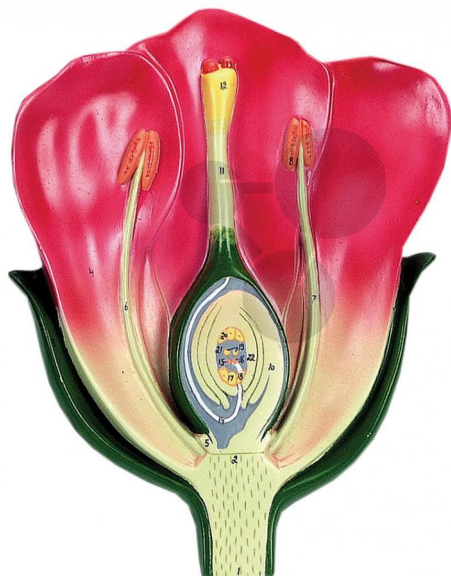

## Model květu

Nezávazná informace o pomůcce od [www.conatex.cz](http://www.conatex.cz) ke dni 23.02.2025/DE1

Objednací číslo: 1093094

na stránku s  
pomůckou

2.067,84 Kč s DPH

Stupeň:

2. stupeň ZŠ

Zjednodušený model květu pro praktická cvičení znázorňuje vnitřní struktury včetně rozmnožovacích částí.

Detaily: stopka, kalich (kališní lístky), koruna (korunní lístky), nektárium, tyčinka (vlákno a prašník), prašníkový váček, semeník, čnělka, blizna, pylové zrno, pylová láčka, 1. samčí gameta, 2. samčí gameta, vaječná buňka (oosféra), synergidy, sekundární jádro, antipody, zárodečný vak a jádro.

Rozměry:

výška 33 x šířka 25 x hloubka 6,5 cm

**CONATEX-DIDACTIC učební pomůcky, s.r.o. – Experimentální zařízení pro vědu a techniku**

Společnost je zapsána v obchodním rejstříku Městského soudu v Praze oddíl C, vložka 69887  
Jednatelé: RNDr. Jan Hotmar, Christoph Wolfspenger, [www.conatex.cz](http://www.conatex.cz)