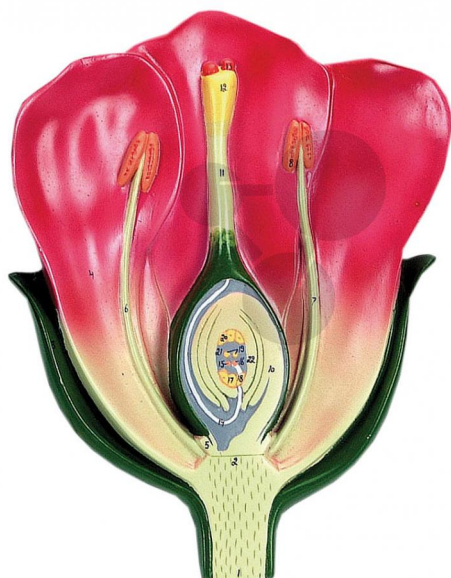

Model květu

Nezávazná informace o pomůcce od www.conatex.cz ke dni 20.01.2025/DE1

Objednací číslo: 1093094

na stránku s
pomůckou

2.067,84 Kč s DPH

Stupeň:

2. stupeň ZŠ

Zjednodušený model květu pro praktická cvičení znázorňuje vnitřní struktury včetně rozmnožovacích částí.

Detaily: stopka, kalich (kališní lístky), koruna (korunní lístky), nektárium, tyčinka (vlákno a prašník), prašníkový váček, semeník, čnělka, blizna, pylové zrno, pylová láčka, 1. samčí gameta, 2. samčí gameta, vaječná buňka (oosféra), synergidy, sekundární jádro, antipody, zárodečný vak a jádro.

Rozměry:

výška 33 x šířka 25 x hloubka 6,5 cm

CONATEX-DIDACTIC učební pomůcky, s.r.o. – Experimentální zařízení pro vědu a techniku

Společnost je zapsána v obchodním rejstříku Městského soudu v Praze oddíl C, vložka 69887