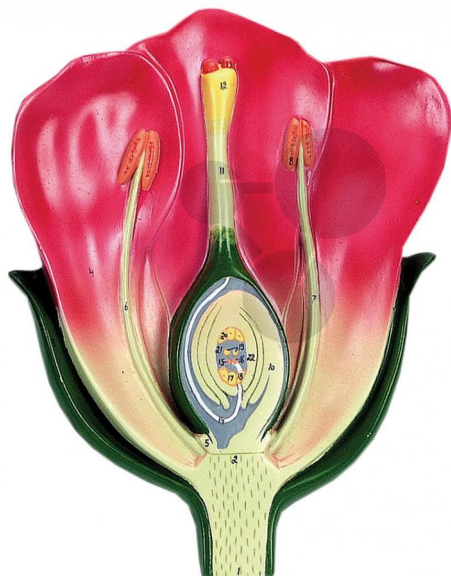

Model květu jednoděložné rostliny

Nezávazná informace o pomůcce od www.conatex.cz ke dni 22.07.2024/DE1

Objednací číslo: 1093094

na stránku s
pomůckou

2.067,84 Kč s DPH

Stupeň:

2. stupeň ZŠ

Průřez jednoděložnou rostlinou.

Rozměry:

výška 33 x šířka 25 x hloubka 6,5 cm

CONATEX-DIDACTIC učební pomůcky, s.r.o. – Experimentální zařízení pro vědu a techniku

Společnost je zapsána v obchodním rejstříku Městského soudu v Praze oddíl C, vložka 69887