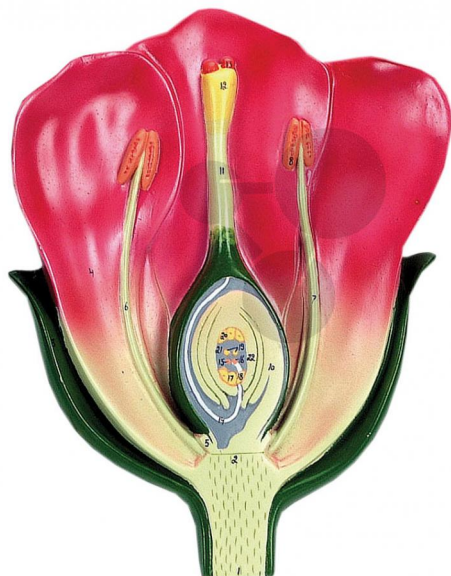

Model květu

Nezávazná informace o pomůcce od www.conatex.cz ke dni 18.11.2024/DE1

Objednací číslo: 1093094

na stránku s
pomůckou

2.067,84 Kč s DPH

Stupeň:

2. stupeň ZŠ

Zjednodušený model květu pro praktická cvičení znázorňuje vnitřní struktury včetně rozmnožovacích částí.

Detaily: stopka, kalich (kališní lístky), koruna (korunní lístky), nektárium, tyčinka (vlákno a prašník), prašníkový váček, semeník, čnělka, blizna, pylové zrno, pylová láčka, 1. samčí gameta, 2. samčí gameta, vaječná buňka (oosféra), synergidy, sekundární jádro, antipody, zárodečný vak a jádro.

Rozměry:

výška 33 x šířka 25 x hloubka 6,5 cm

CONATEX-DIDACTIC učební pomůcky, s.r.o. – Experimentální zařízení pro vědu a techniku

Společnost je zapsána v obchodním rejstříku Městského soudu v Praze oddíl C, vložka 69887