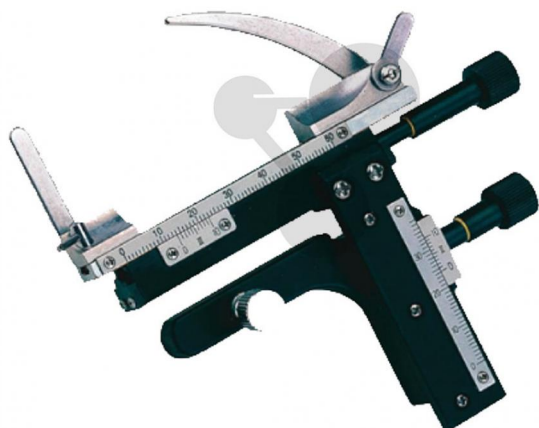

## Křížový stolek MSH (stolek X/Y)

Nezávazná informace o pomůcce od [www.conatex.cz](http://www.conatex.cz) ke dni 20.12.2024/DE1

Objednací číslo: 1093238

na stránku s  
pomůckou

996,48 Kč s DPH

Vhodný pro mikroskopy řady SH