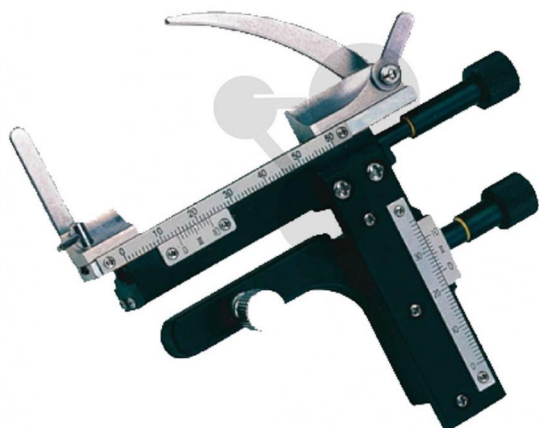

Vše pro přírodní vědy

CONATEX
UČEBNÍ POMŮCKY

Křížový stolek MSH (stolek X/Y)

Nezávazná informace o pomůcce od www.conatex.cz ke dni 19.04.2025/DE1

Objednací číslo: 1093238

Motic
MORE THAN MICROSCOPY

na stránku s
pomůckou

996,48 Kč s DPH

Vhodný pro mikroskopy řady SH

CONATEX-DIDACTIC učební pomůcky, s.r.o. – Experimentální zařízení pro vědu a techniku

Společnost je zapsána v obchodním rejstříku Městského soudu v Praze oddíl C, vložka 69887
Jednatelé: RNDr. Jan Hotmar, Christoph Wolfspenger, www.conatex.cz