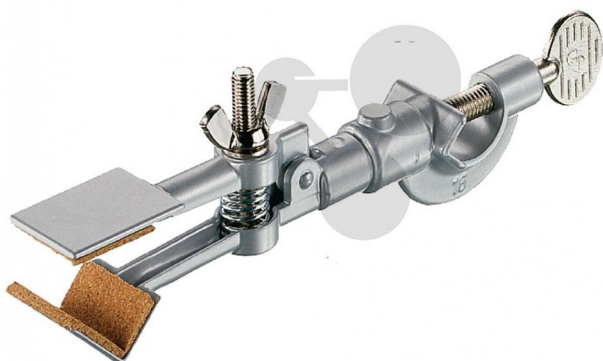

Laboratorní držák s objímkou, 13 - 40 mm

Nezávazná informace o pomůcce od www.conatex.cz ke dni 22.07.2024/DE1

Objednací číslo: 1093462

na stránku s
pomůckou

385,92 Kč s DPH

Upínací rozsah 13 - 40 mm

Držák na byretu s objímkou ze zinkového odlitku, s práškovým nástřikem, s korkovou vložkou, průměr tyče 10 mm.

Průměr:

Ø tyče 10 mm

Hmotnost:

170 g

CONATEX-DIDACTIC učební pomůcky, s.r.o. – Experimentální zařízení pro vědu a techniku

Společnost je zapsána v obchodním rejstříku Městského soudu v Praze oddíl C, vložka 69887
Jednatel: RNDr. Jan Hotmar, Christoph Wolfspenger, www.conatex.cz