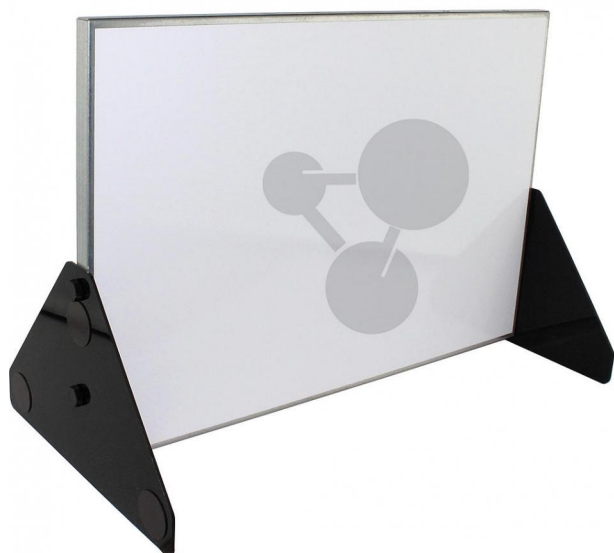

Kovová tabule 600 x 400 mm

Nezávazná informace o pomůcce od www.conatex.cz ke dni 21.01.2025/DE1

Objednací číslo: 1102002

na stránku s
pomůckou

3.225,60 Kč s DPH

- stabilní provedení
 - pro stolní a nástěnnou montáž
 - na přichycení magnetických prvků
- Z lakovaného ocelového plechu, s nožičkami.

Rozměry:

šířka 60 x výška 40 cm

Hmotnost:

3,8 kg

CONATEX-DIDACTIC učební pomůcky, s.r.o. – Experimentální zařízení pro vědu a techniku

Společnost je zapsána v obchodním rejstříku Městského soudu v Praze oddíl C, vložka 69887
Jednatelé: RNDr. Jan Hotmar, Christoph Wolfspenger, www.conatex.cz