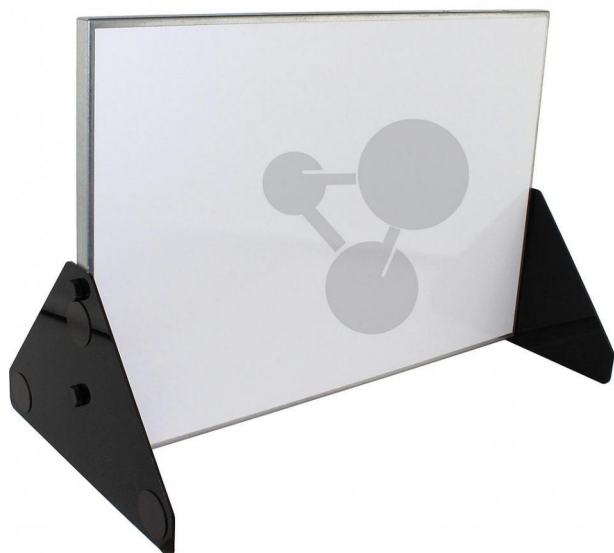

## Kovová tabule 600 x 400 mm

Nezávazná informace o pomůcce od [www.conatex.cz](http://www.conatex.cz) ke dni 22.07.2024/DE1

Objednací číslo: 1102002

na stránku s  
pomůckou

3.139,20 Kč s DPH

- stabilní provedení
  - pro stolní a nástěnnou montáž
  - na přichycení magnetických prvků
- Z lakovaného ocelového plechu, s nožičkami.

Rozměry:

šířka 60 x výška 40 cm

Hmotnost:

3,8 kg

**CONATEX-DIDACTIC učební pomůcky, s.r.o. – Experimentální zařízení pro vědu a techniku**

Společnost je zapsána v obchodním rejstříku Městského soudu v Praze oddíl C, vložka 69887