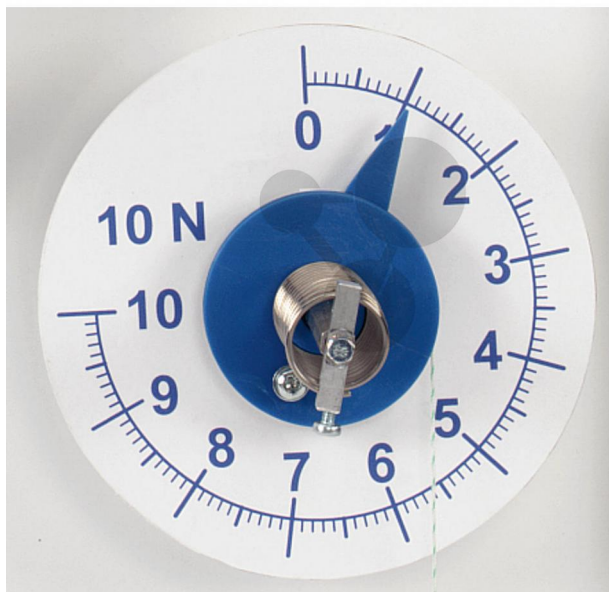

Pružinový siloměr 10 N / 0,1 N

Nezávazná informace o pomůcce od www.conatex.cz ke dni 03.07.2024/DE1

Objednací číslo: 1102008

na stránku s
pomůckou

1.437,12 Kč s DPH

Jeden rozsah, válečky pro přesné měření uložené v kuličkových ložiskách, jednoduché seřízení nulového bodu otočením kotouče se stupnicí.

Rozměry:

Průměr 150 mm

Rozsah dodávky:

Pružinový siloměr s magnetickým držákem

CONATEX-DIDACTIC učební pomůcky, s.r.o. – Experimentální zařízení pro vědu a techniku

Společnost je zapsána v obchodním rejstříku Městského soudu v Praze oddíl C, vložka 69887