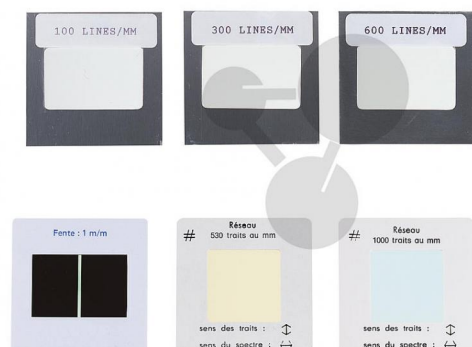

Difrakční mřížka 1 000 čar/mm

Nezávazná informace o pomůcce od www.conatex.cz ke dni 23.12.2024/DE1

Objednací číslo: 1102053

na stránku s
pomůckou

400,32 Kč s DPH

LabGear® kvalita
V diářámečku 50 mm x 50 mm

Technické údaje:
1 000 čar/mm

Rozměry:
50 mm x 50 mm

CONATEX-DIDACTIC učební pomůcky, s.r.o. – Experimentální zařízení pro vědu a techniku

Společnost je zapsána v obchodním rejstříku Městského soudu v Praze oddíl C, vložka 69887
Jednatelé: RNDr. Jan Hotmar, Christoph Wolfspenger, www.conatex.cz