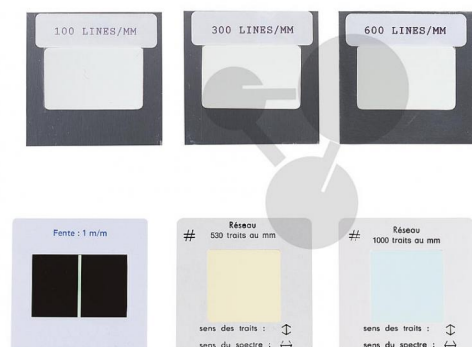

Difrakční mřížka 1 000 čar/mm

Nezávazná informace o pomůcce od www.conatex.cz ke dni 22.01.2025/DE1

Objednací číslo: 1102053

na stránku s
pomůckou

400,32 Kč s DPH

LabGear® kvalita
V diářámečku 50 mm x 50 mm

Technické údaje:
1 000 čar/mm

Rozměry:
50 mm x 50 mm

CONATEX-DIDACTIC učební pomůcky, s.r.o. – Experimentální zařízení pro vědu a techniku

Společnost je zapsána v obchodním rejstříku Městského soudu v Praze oddíl C, vložka 69887
Jednatelé: RNDr. Jan Hotmar, Christoph Wolfspenger, www.conatex.cz