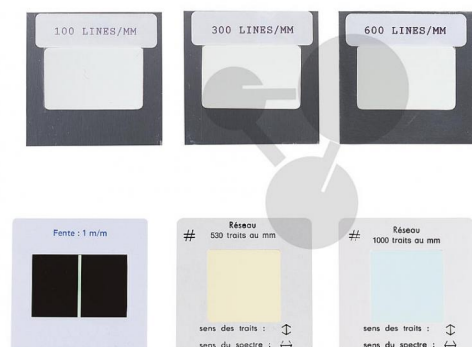

Difrakční mřížka 1 000 čar/mm

Nezávazná informace o pomůcce od www.conatex.cz ke dni 22.11.2024/DE1

Objednací číslo: 1102053

na stránku s
pomůckou

400,32 Kč s DPH

LabGear® kvalita
V diářámečku 50 mm x 50 mm

Technické údaje:
1 000 čar/mm

Rozměry:
50 mm x 50 mm

CONATEX-DIDACTIC učební pomůcky, s.r.o. – Experimentální zařízení pro vědu a techniku

Společnost je zapsána v obchodním rejstříku Městského soudu v Praze oddíl C, vložka 69887
Jednatelé: RNDr. Jan Hotmar, Christoph Wolfspenger, www.conatex.cz