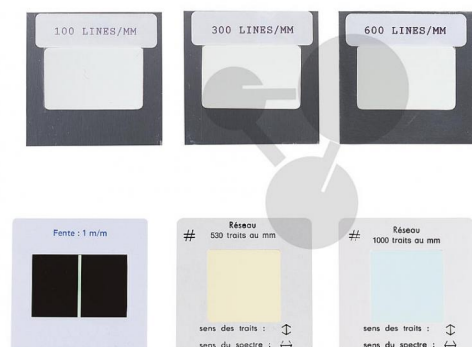

Difrakční mřížka 1 000 čar/mm

Nezávazná informace o pomůcce od www.conatex.cz ke dni 23.02.2025/DE1

Objednací číslo: 1102053

na stránku s
pomůckou

400,32 Kč s DPH

LabGear® kvalita
V diářámečku 50 mm x 50 mm

Technické údaje:
1 000 čar/mm

Rozměry:
50 mm x 50 mm

CONATEX-DIDACTIC učební pomůcky, s.r.o. – Experimentální zařízení pro vědu a techniku

Společnost je zapsána v obchodním rejstříku Městského soudu v Praze oddíl C, vložka 69887
Jednatelé: RNDr. Jan Hotmar, Christoph Wolfspenger, www.conatex.cz