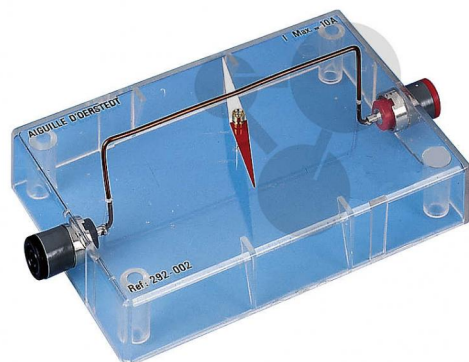

Oerstedova jehla

Nezávazná informace o pomůcce od www.conatex.cz ke dni 27.11.2024/DE1

Objednací číslo: 1102091

na stránku s
pomůckou

1.468,80 Kč s DPH

Pro demonstraci vychýlení magnetické stříčky v poli vytvořeném elektrickým proudem. Kompletní s magnetickou stříčkou na stabilní desce z plexiskla. Max. proud 4 A.

Rozměry: 130 mm x 90 mm x 30 mm.

CONATEX-DIDACTIC učební pomůcky, s.r.o. – Experimentální zařízení pro vědu a techniku

Společnost je zapsána v obchodním rejstříku Městského soudu v Praze oddíl C, vložka 69887
Jednatelé: RNDr. Jan Hotmar, Christoph Wolfspurger, www.conatex.cz