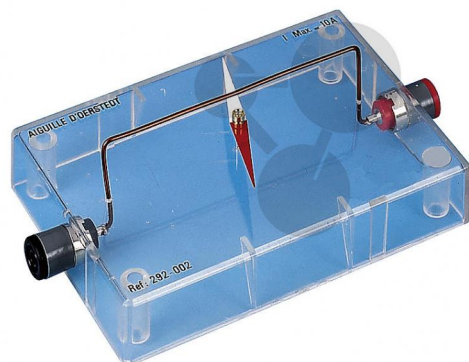

Oerstedova jehla

Nezávazná informace o pomůcce od www.conatex.cz ke dni 08.07.2024/DE1

Objednací číslo: 1102091

na stránku s
pomůckou

1.468,80 Kč s DPH

Pro demonstraci vychýlení magnetické stříčky v poli vytvořeném elektrickým proudem. Kompletní s magnetickou stříčkou na stabilní desce z plexiskla. Max. proud 4 A.

Rozměry: 130 mm x 90 mm x 30 mm.

CONATEX-DIDACTIC učební pomůcky, s.r.o. – Experimentální zařízení pro vědu a techniku

Společnost je zapsána v obchodním rejstříku Městského soudu v Praze oddíl C, vložka 69887
Jednatelé: RNDr. Jan Hotmar, Christoph Wolfspurger, www.conatex.cz