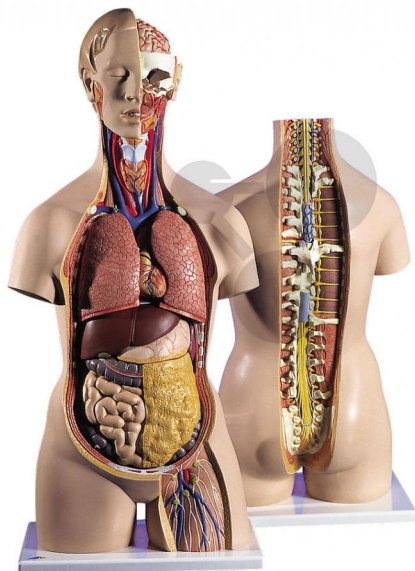

Lidský trup, 18 částí - vysoce kvalitní provedení

Nezávazná informace o pomůcce od www.conatex.cz ke dni 03.07.2024/DE1

Objednací číslo: 1103066

na stránku s
pomůckou

16.963,20 Kč s DPH

Vysoce kvalitní provedení - s odkrytými zády

Stupeň:

2. stupeň ZŠ

Bezpohlavní lidský trup s odkrytými zády od malého mozku až po kostrč. Obratle, ploténky, mícha, spinální nervy a vertebrální artérie jsou detailně propracované.

- * 6dílná hlava
- * 2 plicní laloky
- * 2dílné srdce
- * Žaludek
- * Játra se žlučníkem
- * 2dílná sada střev
- * Přední polovina ledviny
- * Přední polovina močového měchýře
- * 7. hrudní obratel - vyjímatelný

Rozměry:

výška 87 x šířka 38 x hloubka 25 cm

Hmotnost:

6,1 kg

Rozsah dodávky:

S anatomickou příručkou

CONATEX-DIDACTIC učební pomůcky, s.r.o. – Experimentální zařízení pro vědu a techniku

Společnost je zapsána v obchodním rejstříku Městského soudu v Praze oddíl C, vložka 69887