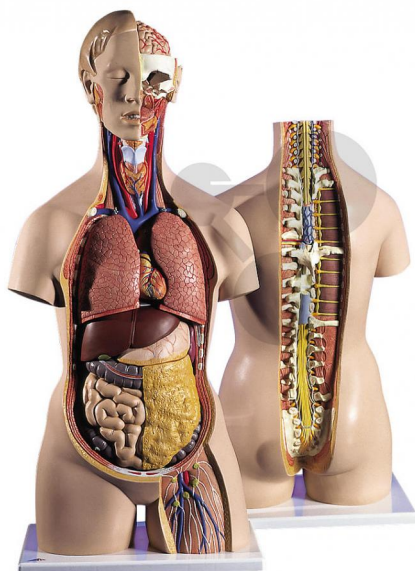

Lidský trup, 18 částí - vysoce kvalitní provedení

Nezávazná informace o pomůcce od www.conatex.cz ke dni 26.11.2024/DE1

Objednací číslo: 1103066

na stránku s
pomůckou

16.963,20 Kč s DPH

Vysoce kvalitní provedení - s odkrytými zády

Stupeň:

2. stupeň ZŠ

Bezpohlavní lidský trup s odkrytými zády od malého mozku až po kostrč. Obratle, ploténky, mícha, spinální nervy a vertebrální artérie jsou detailně propracované.

- * 6dílná hlava
- * 2 plicní laloky
- * 2dílné srdce
- * Žaludek
- * Játra se žlučníkem
- * 2dílná sada střev
- * Přední polovina ledviny
- * Přední polovina močového měchýře
- * 7. hrudní obratel - vyjímatelný

Rozměry:

výška 87 x šířka 38 x hloubka 25 cm

Hmotnost:

6,1 kg

Rozsah dodávky:

S anatomickou příručkou

CONATEX-DIDACTIC učební pomůcky, s.r.o. – Experimentální zařízení pro vědu a techniku

Společnost je zapsána v obchodním rejstříku Městského soudu v Praze oddíl C, vložka 69887