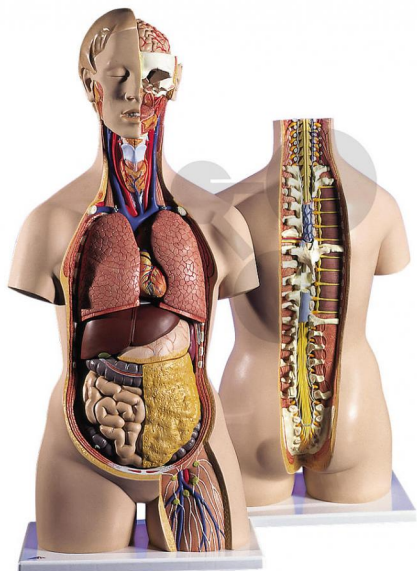

Lidský trup, 18 částí - vysoce kvalitní provedení

Nezávazná informace o pomůcce od www.conatex.cz ke dni 31.01.2025/DE1

Objednací číslo: 1103066

na stránku s
pomůckou

16.963,20 Kč s DPH

Vysoce kvalitní provedení - s odkrytými zády

Stupeň:

2. stupeň ZŠ

Bezpohlavní lidský trup s odkrytými zády od malého mozku až po kostrč. Obratle, ploténky, mícha, spinální nervy a vertebrální artérie jsou detailně propracované.

- * 6dílná hlava
- * 2 plicní laloky
- * 2dílné srdce
- * Žaludek
- * Játra se žlučníkem
- * 2dílná sada střev
- * Přední polovina ledviny
- * Přední polovina močového měchýře
- * 7. hrudní obratel - vyjímatelný

Rozměry:

výška 87 x šířka 38 x hloubka 25 cm

Hmotnost:

6,1 kg

Rozsah dodávky:

S anatomickou příručkou

CONATEX-DIDACTIC učební pomůcky, s.r.o. – Experimentální zařízení pro vědu a techniku

Společnost je zapsána v obchodním rejstříku Městského soudu v Praze oddíl C, vložka 69887