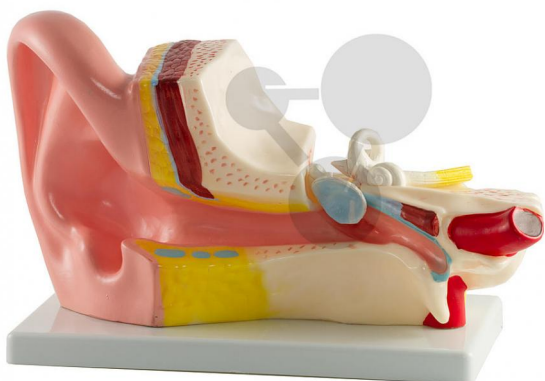

Ucho, model rozložitelný na 2 části

Nezávazná informace o pomůcce od www.conatex.cz ke dni 22.07.2024/DE1

Objednací číslo: 1103068

LAB
Gear

na stránku s
pomůckou

961,92 Kč s DPH

V kvalitě LabGear®

Stupeň:

2. stupeň ZŠ

Model představuje zevní, střední a vnitřní ucho a bubínek s kladívkem, kovadlinku a labyrint s hlemýžděm. Hlemýžď, sluchový a rovnovážný nerv lze vyjmout.

Rozměry:

délka 25 x šířka 17 x výška 10 cm