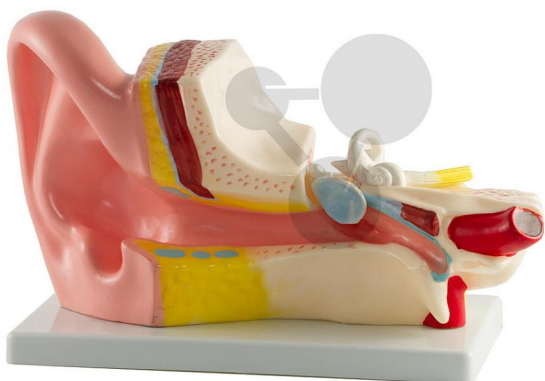

Ucho, model rozložitelný na 2 části

Nezávazná informace o pomůcce od www.conatex.cz ke dni 12.03.2025/DE1

Objednací číslo: 1103068

LAB
Gear

na stránku s
pomůckou

915,84 Kč s DPH

V kvalitě LabGear®

Stupeň:

2. stupeň ZŠ

Model představuje zevní, střední a vnitřní ucho a bubínek s kladívkem, kovadlinku a labyrint s hlemýžděm. Hlemýžď, sluchový a rovnovážný nerv lze vyjmout.

Rozměry:

délka 25 x šířka 17 x výška 10 cm