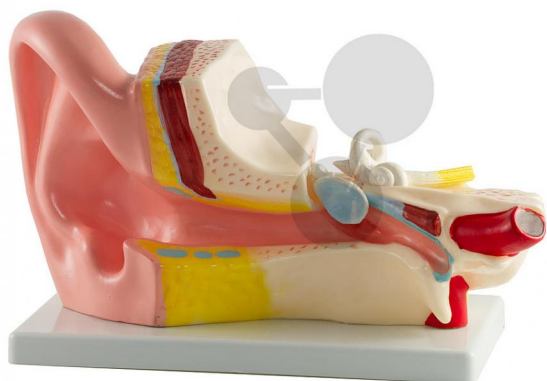

## Ucho, model rozložitelný na 2 části

Nezávazná informace o pomůcce od [www.conatex.cz](http://www.conatex.cz) ke dni 14.11.2024/DE1

Objednací číslo: 1103068

**LAB**  
Gear

na stránku s  
pomůckou

861,12 Kč s DPH

V kvalitě LabGear®

Stupeň:

2. stupeň ZŠ

Model představuje zevní, střední a vnitřní ucho a bubínek s kladívkem, kovadlinku a labyrint s hlemýžděm. Hlemýžď, sluchový a rovnovážný nerv lze vyjmout.

Rozměry:

délka 25 x šířka 17 x výška 10 cm