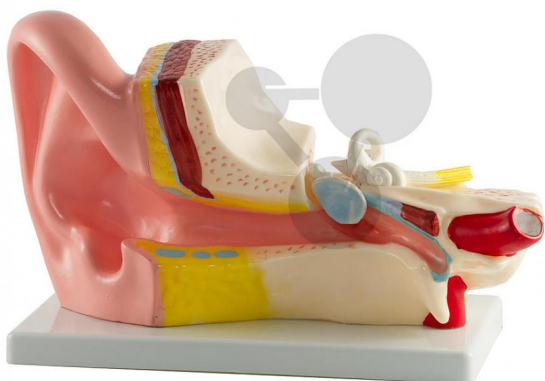

Ucho, model rozložitelný na 2 části

Nezávazná informace o pomůcce od www.conatex.cz ke dni 25.11.2024/DE1

Objednací číslo: 1103068

na stránku s
pomůckou

861,12 Kč s DPH

V kvalitě LabGear®

Stupeň:

2. stupeň ZŠ

Model představuje zevní, střední a vnitřní ucho a bubínek s kladívkem, kovadlinku a labyrint s hlemýžděm. Hlemýžď, sluchový a rovnovážný nerv lze vyjmout.

Rozměry:

délka 25 x šířka 17 x výška 10 cm

Rozsah dodávky: