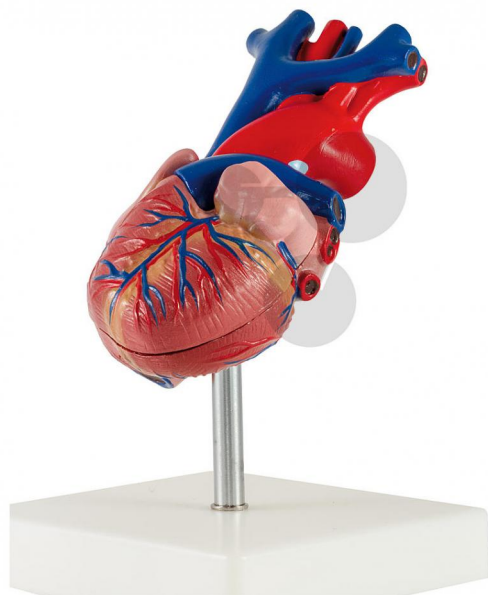

Srdce, 2 části

Nezávazná informace o pomůcce od www.conatex.cz ke dni 25.11.2024/DE1

Objednací číslo: 1103069

na stránku s
pomůckou

1.008,00 Kč s DPH

V kvalitě LabGear®

Stupeň:

2. stupeň ZŠ

S tímto modelem můžete podrobně studovat a názorně předvést anatomii srdce s komorami, předsíněmi, žilami a aortou. Přední srdeční stěna je odnímatelná a umožňuje tak pohled do komor.

Rozměry:

výška 19 x šířka 9 x hloubka 7 cm