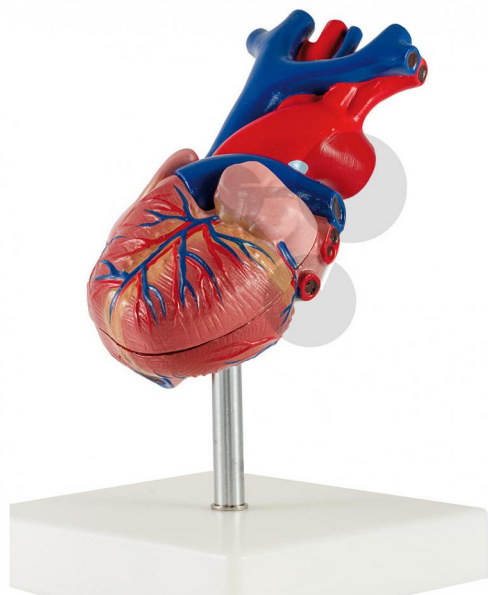

## Srdce, 2 části

Nezávazná informace o pomůcce od [www.conatex.cz](http://www.conatex.cz) ke dni 12.03.2025/DE1

Objednací číslo: 1103069

na stránku s  
pomůckou

990,72 Kč s DPH

V kvalitě LabGear®

Stupeň:

2. stupeň ZŠ

S tímto modelem můžete podrobně studovat a názorně předvést anatomii srdce s komorami, předsíněmi, žilami a aortou. Přední srdeční stěna je odnímatelná a umožňuje tak pohled do komor.

Rozměry:

výška 19 x šířka 9 x hloubka 7 cm