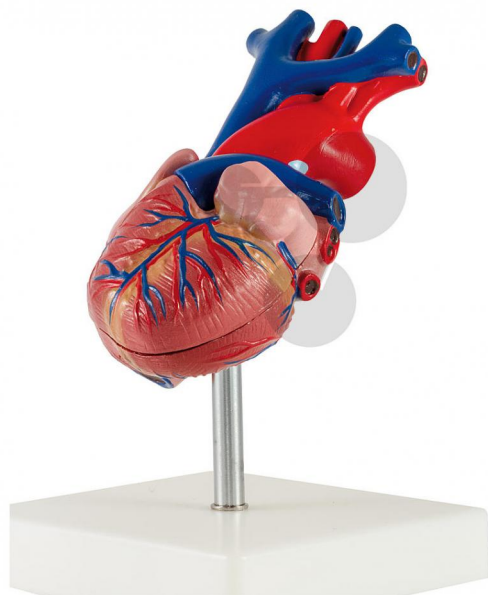

Srdce, 2 části

Nezávazná informace o pomůcce od www.conatex.cz ke dni 27.12.2024/DE1

Objednací číslo: 1103069

na stránku s
pomůckou

1.008,00 Kč s DPH

V kvalitě LabGear®

Stupeň:

2. stupeň ZŠ

S tímto modelem můžete podrobně studovat a názorně předvést anatomii srdce s komorami, předsíněmi, žilami a aortou. Přední srdeční stěna je odnímatelná a umožňuje tak pohled do komor.

Rozměry:

výška 19 x šířka 9 x hloubka 7 cm