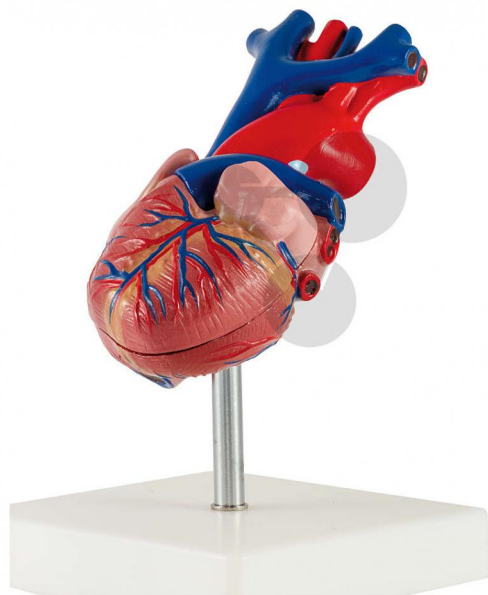

Srdce, 2 části

Nezávazná informace o pomůcce od www.conatex.cz ke dni 19.04.2025/DE1

Objednací číslo: 1103069

na stránku s
pomůckou

990,72 Kč s DPH

V kvalitě LabGear®

Stupeň:

2. stupeň ZŠ

S tímto modelem můžete podrobně studovat a názorně předvést anatomii srdce s komorami, předsíněmi, žilami a aortou. Přední srdeční stěna je odnímatelná a umožňuje tak pohled do komor.

Rozměry:

výška 19 x šířka 9 x hloubka 7 cm