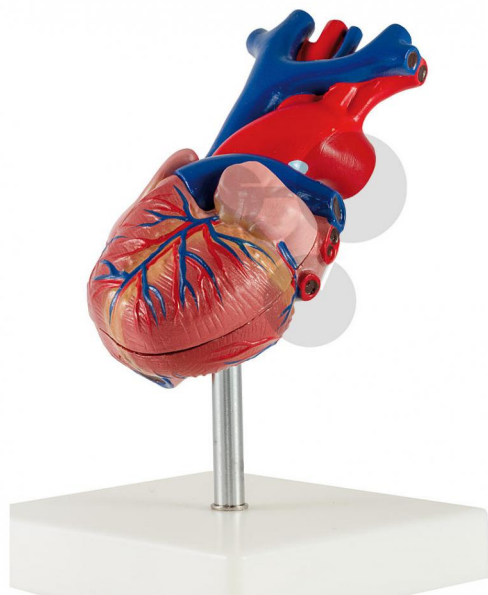

Srdce, 2 části

Nezávazná informace o pomůcce od www.conatex.cz ke dni 31.01.2025/DE1

Objednací číslo: 1103069

na stránku s
pomůckou

1.008,00 Kč s DPH

V kvalitě LabGear®

Stupeň:

2. stupeň ZŠ

S tímto modelem můžete podrobně studovat a názorně předvést anatomii srdce s komorami, předsíněmi, žilami a aortou. Přední srdeční stěna je odnímatelná a umožňuje tak pohled do komor.

Rozměry:

výška 19 x šířka 9 x hloubka 7 cm