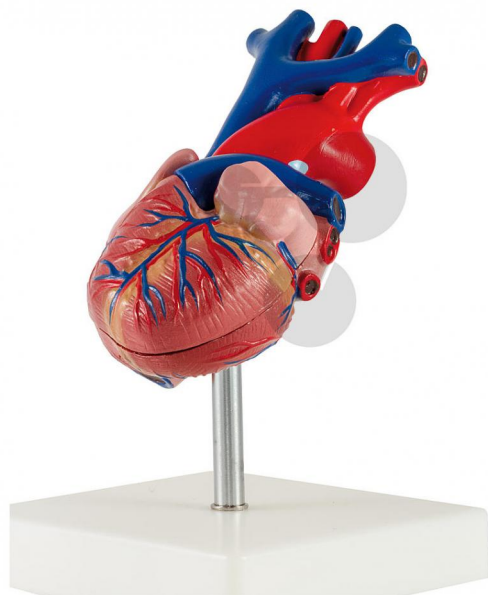

Srdce, 2 části

Nezávazná informace o pomůcce od www.conatex.cz ke dni 14.11.2024/DE1

Objednací číslo: 1103069

na stránku s
pomůckou

1.008,00 Kč s DPH

V kvalitě LabGear®

Stupeň:

2. stupeň ZŠ

S tímto modelem můžete podrobně studovat a názorně předvést anatomii srdce s komorami, předsíněmi, žilami a aortou. Přední srdeční stěna je odnímatelná a umožňuje tak pohled do komor.

Rozměry:

výška 19 x šířka 9 x hloubka 7 cm