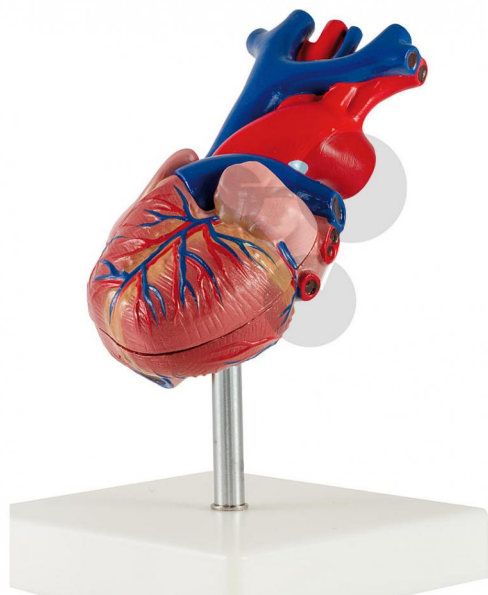

Srdce, 2 části

Nezávazná informace o pomůcce od www.conatex.cz ke dni 03.07.2024/DE1

Objednací číslo: 1103069

na stránku s
pomůckou

1.008,00 Kč s DPH

V kvalitě LabGear®

Stupeň:

2. stupeň ZŠ

S tímto modelem můžete podrobně studovat a názorně předvést anatomii srdce s komorami, předsíněmi, žilami a aortou. Přední srdeční stěna je odnímatelná a umožňuje tak pohled do komor.

Rozměry:

výška 19 x šířka 9 x hloubka 7 cm