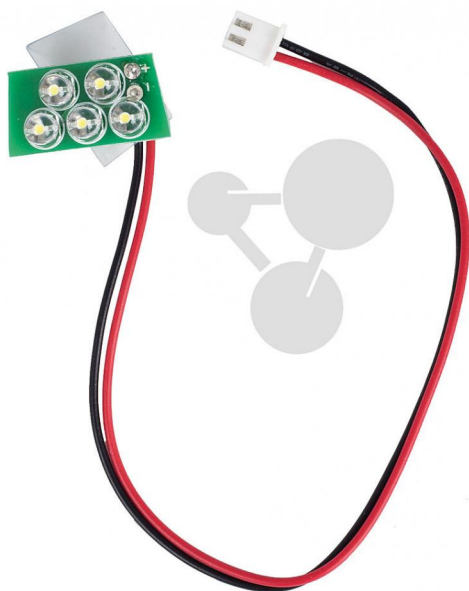

Spodní LED osvětlení

Nezávazná informace o pomůcce od www.conatex.cz ke dni 22.07.2024/DE1

Objednací číslo: 1113073

na stránku s
pomůckou

339,84 Kč s DPH

CONATEX-DIDACTIC učební pomůcky, s.r.o. – Experimentální zařízení pro vědu a techniku