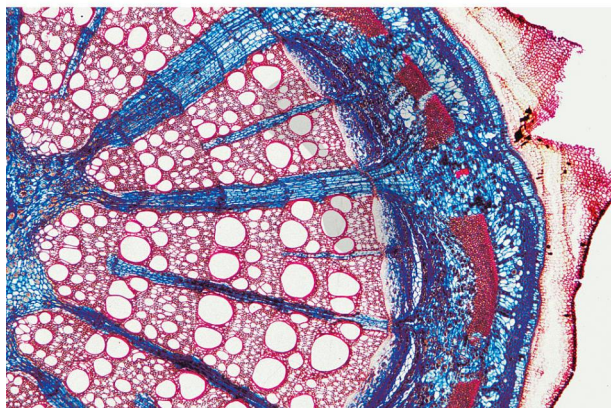

Zoologické preparáty - bezobratlí

Nezávazná informace o pomůcce od www.conatex.cz ke dni 22.02.2025/DE1

Objednací číslo: 1113123

na stránku s
pomůckou

4.795,20 Kč s DPH

Prvoci, houby, láčkovci, hlísti, členovci, hmyz, měkkýši, ostnokožci a bezlebeční
Sada preparátů obsahuje 25 různých preparátů a dodává se s podrobným průvodním textem.
V sadě jsou obsaženy následující preparáty:

- Améby
- Krásnoočko
- Trepka - obrvený nálevník
- Vápenatá mořská houba, příčný řez. Centrální prostor, kanálový systém
- Nezmar, celý jedinec. Struktura láčkovců
- Malá motolice, celý jedinec.
- Ploštěnka, příčný řez. Jemná struktura
- Články tasemnice, různé fáze
- Larvy svalovce ve svalu, příčný řez
- Žížala, střed těla, příčný řez. Kroužkovec
- Perločka
- Klanonožec
- Pavouk, končetina s hřebínkem
- Pavouk, celé snovací bradavky. Snovací kanálky
- Moucha domácí, hlava a ústní ústrojí
- Šváb, kousací ústní ústrojí
- Včela, kousací a lízací ústní ústrojí
- Moucha domácí, celá noha. Polštářky
- Včela medonosná, přední a zadní křídlo
- Průdušnice hmyzu. Rozvětvené dýchací trubice

CONATEX-DIDACTIC učební pomůcky, s.r.o. – Experimentální zařízení pro vědu a techniku

Společnost je zapsána v obchodním rejstříku Městského soudu v Praze oddíl C, vložka 69887

Jednatel: RNDr. Jan Hotmar, Christoph Wolfspurger, www.conatex.cz

SÍDLA SPOLEČNOSTI

Velvarská 1698/31, 160 00 Praha 6, Česká republika
Telefon: (+420) 224 310 671, Fax: (+420) 224 310 676
E-mail: info@conatex.cz

PREDAJNÁ KANCELÁRIA

Zámocká 30, 811 01 Bratislava, Slovensko
Telefón: (+421) 220 545 137, Fax: (+421) 220 545 138
E-mail: info@conatex.sk