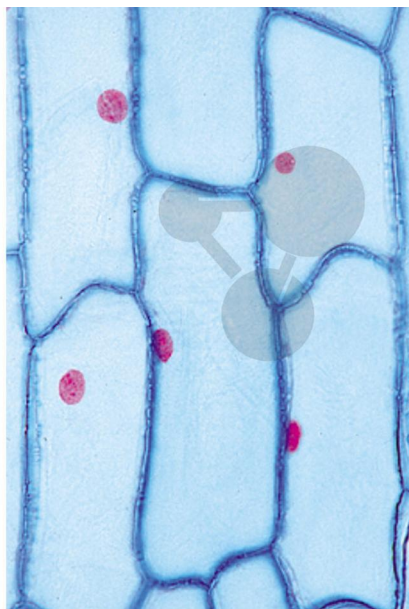

Rostlinná buňka, základní sada 6 preparátů, sada pro učitele

Nezávazná informace o pomůcce od www.conatex.cz ke dni 04.07.2024/DE1

Objednací číslo: 1113134

na stránku s
pomůckou

2.514,24 Kč s DPH

Sada pro učitele

1. Buňky epidermis kuchyňské cibule, *Allium cepa*. Demonstrační objekt pro jednoduché rostlinné buňky s buněčnou stěnou, jádrem a plazmou, celý - 2. Sklereida, dřev *Pyrus communis*, příčný řez - 3. *Solanum tuberosum*, lilek brambor, podzemní klíčky s korkovou vrstvou a škrobem, příčný řez - 4. *Cucurbita*, dýně, kmen se sítkovíci a cévami, podélný řez - 5. Lilie, prašníky, příčný řez, přehledový preparát. Prašník s pylovými váčky a pylovými zrny - 6. Lilie, semeník, příčný řez. Struktura a uspořádání zárodečného vaku, přehledový preparát.