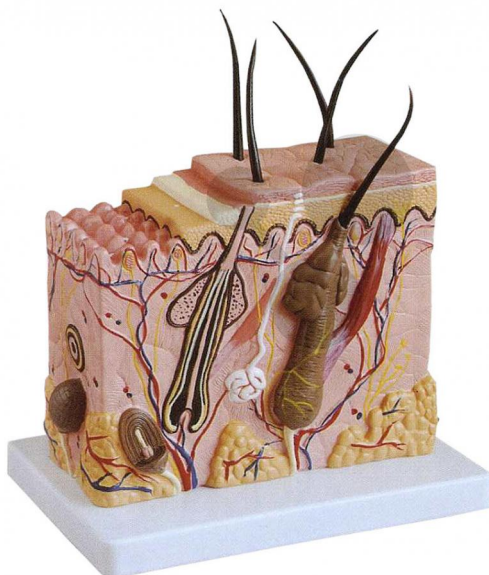

Model řezu kůže, zvětšeno 70x

Nezávazná informace o pomůcce od www.conatex.cz ke dni 14.11.2024/DE1

Objednací číslo: 1113165

na stránku s
pomůckou

1.137,60 Kč s DPH

V kvalitě LabGear®

Jedinečný model vrstev kůže a jejich struktury v trojrozměrném zobrazení. Kromě znázornění jednotlivých vrstev, jsou zobrazeny také vlasy, vlasové kořínky, mazové žlázy, potní žlázy, receptory, nervy a cévy.

Rozměry:

délka 24 x šířka 12 x výška 20 cm

Hmotnost:

2,6 kg

Rozsah dodávky:

Model na podstavci

CONATEX-DIDACTIC učební pomůcky, s.r.o. – Experimentální zařízení pro vědu a techniku

Společnost je zapsána v obchodním rejstříku Městského soudu v Praze oddíl C, vložka 69887