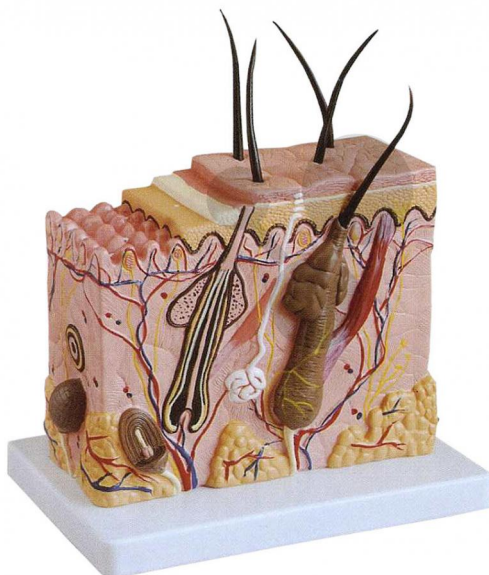

Model řezu kůže, zvětšeno 70x

Nezávazná informace o pomůcce od www.conatex.cz ke dni 25.11.2024/DE1

Objednací číslo: 1113165

na stránku s
pomůckou

1.137,60 Kč s DPH

V kvalitě LabGear®

Jedinečný model vrstev kůže a jejich struktury v trojrozměrném zobrazení. Kromě znázornění jednotlivých vrstev, jsou zobrazeny také vlasy, vlasové kořínky, mazové žlázy, potní žlázy, receptory, nervy a cévy.

Rozměry:

délka 24 x šířka 12 x výška 20 cm

Hmotnost:

2,6 kg

Rozsah dodávky:

Model na podstavci

CONATEX-DIDACTIC učební pomůcky, s.r.o. – Experimentální zařízení pro vědu a techniku

Společnost je zapsána v obchodním rejstříku Městského soudu v Praze oddíl C, vložka 69887