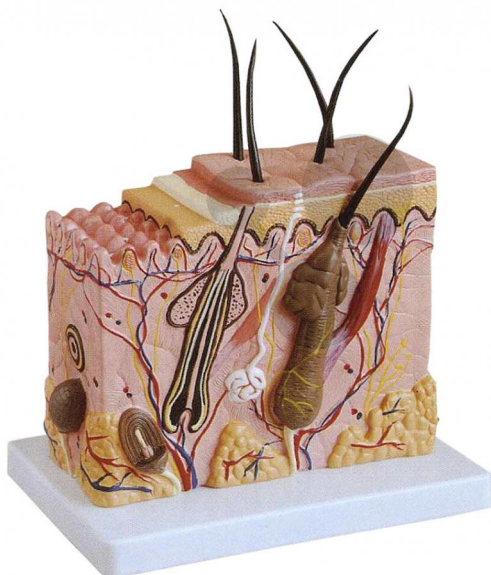

Model řezu kůže, zvětšeno 70x

Nezávazná informace o pomůcce od www.conatex.cz ke dni 12.03.2025/DE1

Objednací číslo: 1113165

na stránku s
pomůckou

1.137,60 Kč s DPH

V kvalitě LabGear®

Jedinečný model vrstev kůže a jejich struktury v trojrozměrném zobrazení. Kromě znázornění jednotlivých vrstev, jsou zobrazeny také vlasy, vlasové kořínky, mazové žlázy, potní žlázy, receptory, nervy a cévy.

Rozměry:

délka 24 x šířka 12 x výška 20 cm

Hmotnost:

2,6 kg

Rozsah dodávky:

Model na podstavci

CONATEX-DIDACTIC učební pomůcky, s.r.o. – Experimentální zařízení pro vědu a techniku

Společnost je zapsána v obchodním rejstříku Městského soudu v Praze oddíl C, vložka 69887