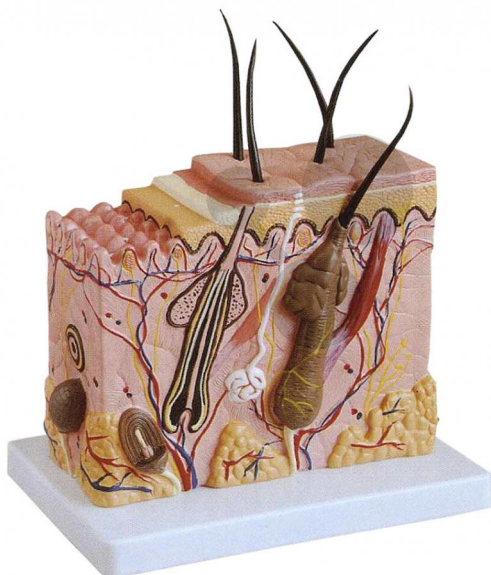

## Model řezu kůže, zvětšeno 70x

Nezávazná informace o pomůcce od [www.conatex.cz](http://www.conatex.cz) ke dni 26.12.2024/DE1

Objednací číslo: 1113165

na stránku s  
pomůckou

1.137,60 Kč s DPH

V kvalitě LabGear®

Jedinečný model vrstev kůže a jejich struktury v trojrozměrném zobrazení. Kromě znázornění jednotlivých vrstev, jsou zobrazeny také vlasy, vlasové kořínky, mazové žlázy, potní žlázy, receptory, nervy a cévy.

Rozměry:

délka 24 x šířka 12 x výška 20 cm

Hmotnost:

2,6 kg

Rozsah dodávky:

Model na podstavci

**CONATEX-DIDACTIC učební pomůcky, s.r.o. – Experimentální zařízení pro vědu a techniku**

Společnost je zapsána v obchodním rejstříku Městského soudu v Praze oddíl C, vložka 69887