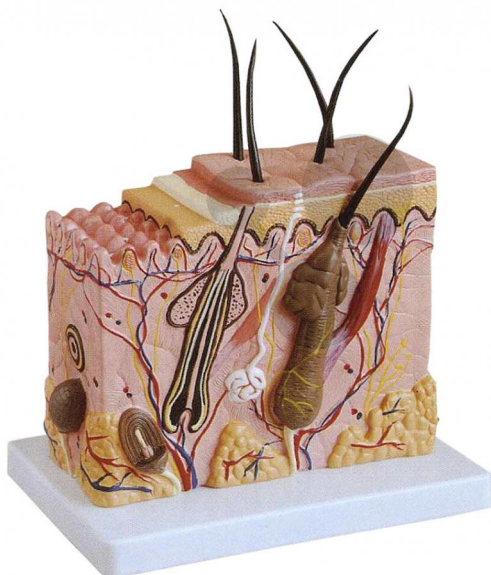

Model řezu kůže, zvětšeno 70x

Nezávazná informace o pomůcce od www.conatex.cz ke dni 30.01.2025/DE1

Objednací číslo: 1113165

na stránku s
pomůckou

1.137,60 Kč s DPH

V kvalitě LabGear®

Jedinečný model vrstev kůže a jejich struktury v trojrozměrném zobrazení. Kromě znázornění jednotlivých vrstev, jsou zobrazeny také vlasy, vlasové kořínky, mazové žlázy, potní žlázy, receptory, nervy a cévy.

Rozměry:

délka 24 x šířka 12 x výška 20 cm

Hmotnost:

2,6 kg

Rozsah dodávky:

Model na podstavci

CONATEX-DIDACTIC učební pomůcky, s.r.o. – Experimentální zařízení pro vědu a techniku

Společnost je zapsána v obchodním rejstříku Městského soudu v Praze oddíl C, vložka 69887