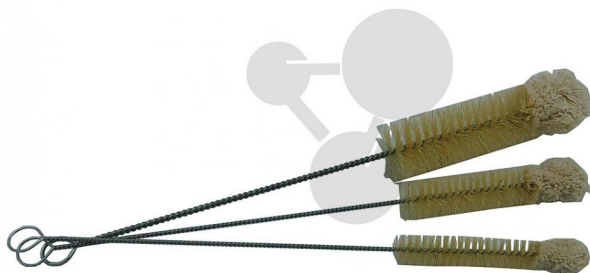

Štětka na zkumavky s vlněnou špičkou, střední

Nezávazná informace o pomůcce od www.conatex.cz ke dni 20.01.2025/DE1

Objednací číslo: 1113175

na stránku s
pomůckou

54,72 Kč s DPH

Rozměry:

D 270 x D 70 x ø 20 mm