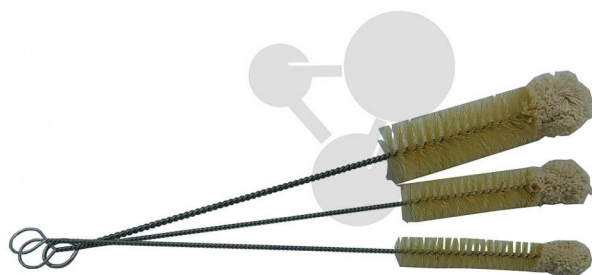

Štětka na zkumavky s vlněnou špičkou, střední

Nezávazná informace o pomůcce od www.conatex.cz ke dni 27.09.2024/DE1

Objednací číslo: 1113175

na stránku s
pomůckou

54,72 Kč s DPH

Rozměry:

D 270 x D 70 x ø 20 mm