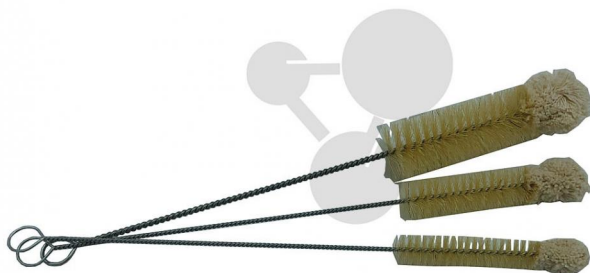

Štětka na zkumavky s vlněnou špičkou, střední

Nezávazná informace o pomůcce od www.conatex.cz ke dni 18.11.2024/DE1

Objednací číslo: 1113175

na stránku s
pomůckou

54,72 Kč s DPH

Rozměry:

D 270 x D 70 x ø 20 mm