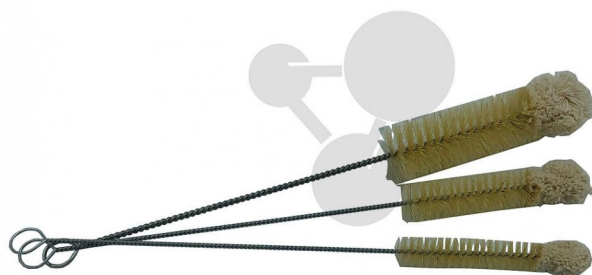

Štětka na zkumavky s vlněnou špičkou, střední

Nezávazná informace o pomůcce od www.conatex.cz ke dni 12.03.2025/DE1

Objednací číslo: 1113175

na stránku s
pomůckou

54,72 Kč s DPH

Rozměry:

D 270 x D 70 x ø 20 mm