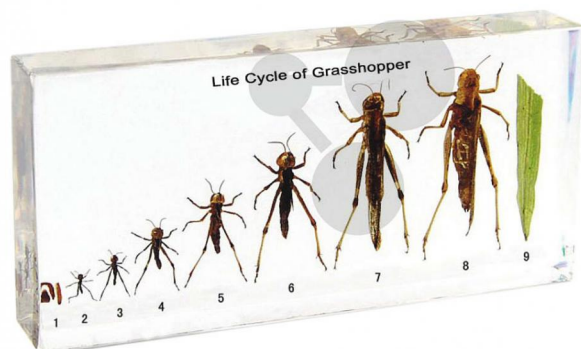

Životní cyklus kobyly luční, preparát zalitý v pryskyřici

Nezávazná informace o pomůcce od www.conatex.cz ke dni 04.04.2025/DE1

Objednací číslo: 1113203

na stránku s
pomůckou

1.958,40 Kč s DPH

LabGear® kvalita

Vývojová stádia kobyly luční. Preparáty jsou zalitý v epoxidové pryskyřici.

CONATEX-DIDACTIC učební pomůcky, s.r.o. – Experimentální zařízení pro vědu a techniku

Společnost je zapsána v obchodním rejstříku Městského soudu v Praze oddíl C, vložka 69887