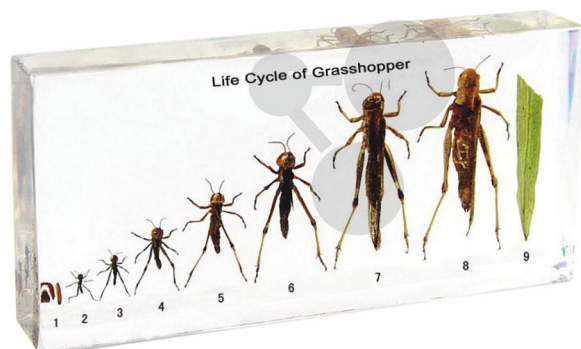

Životní cyklus kobyly luční, preparát zalitý v pryskyřici

Nezávazná informace o pomůcce od www.conatex.cz ke dni 20.01.2025/DE1

Objednací číslo: 1113203

na stránku s
pomůckou

1.958,40 Kč s DPH

LabGear® kvalita

Vývojová stádia kobyly luční. Preparáty jsou zalitý v epoxidové pryskyřici.

CONATEX-DIDACTIC učební pomůcky, s.r.o. – Experimentální zařízení pro vědu a techniku

Společnost je zapsána v obchodním rejstříku Městského soudu v Praze oddíl C, vložka 69887