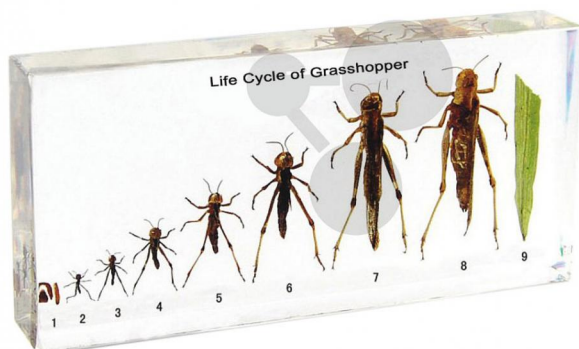

Životní cyklus kobyly luční, preparát zalitý v pryskyřici

Nezávazná informace o pomůcce od www.conatex.cz ke dni 20.11.2024/DE1

Objednací číslo: 1113203

na stránku s
pomůckou

1.958,40 Kč s DPH

LabGear® kvalita

Vývojová stádia kobyly luční. Preparáty jsou zality v epoxidové pryskyřici.

CONATEX-DIDACTIC učební pomůcky, s.r.o. – Experimentální zařízení pro vědu a techniku

Společnost je zapsána v obchodním rejstříku Městského soudu v Praze oddíl C, vložka 69887