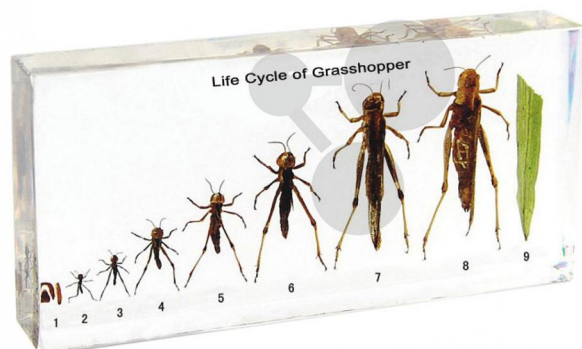

Životní cyklus kobyly luční, preparát zalitý v pryskyřici

Nezávazná informace o pomůcce od www.conatex.cz ke dni 23.02.2025/DE1

Objednací číslo: 1113203

na stránku s
pomůckou

1.958,40 Kč s DPH

LabGear® kvalita

Vývojová stádia kobyly luční. Preparáty jsou zalitý v epoxidové pryskyřici.

CONATEX-DIDACTIC učební pomůcky, s.r.o. – Experimentální zařízení pro vědu a techniku

Společnost je zapsána v obchodním rejstříku Městského soudu v Praze oddíl C, vložka 69887