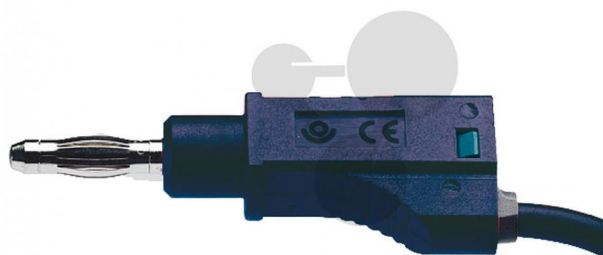

Vodič s odbočkou 4 mm, 2,5 mm², 100 cm, černý, 10 ks

Nezávazná informace o pomůcce od www.conatex.cz ke dni 12.03.2025/DE1

Objednací číslo: 1117101

na stránku s
pomůckou

1.560,96 Kč s DPH

černá barva
Rozměry:
Délka: 100 cm