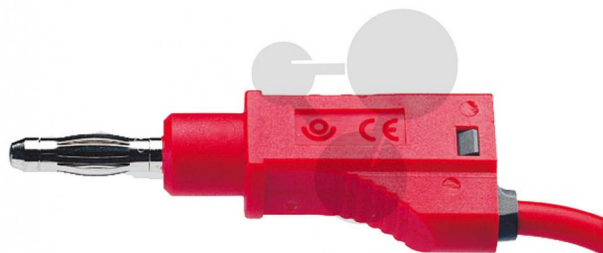

Vodič s odbočkou 4 mm, 2,5 mm², 100 cm, červený, 10 ks

Nezávazná informace o pomůcce od www.conatex.cz ke dni 23.12.2024/DE1

Objednací číslo: 1117102

na stránku s
pomůckou

1.560,96 Kč s DPH

červená barva

Rozměry: