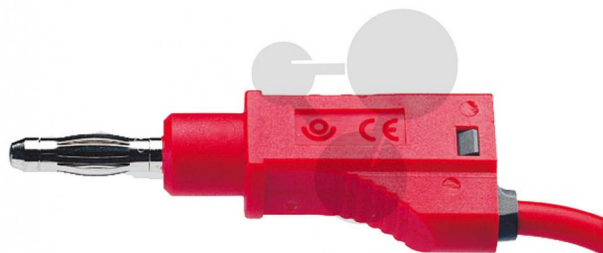

## Vodič s odbočkou 4 mm, 2,5 mm<sup>2</sup>, 100 cm, červený, 10 ks

Nezávazná informace o pomůcce od [www.conatex.cz](http://www.conatex.cz) ke dni 12.03.2025/DE1

Objednací číslo: 1117102

na stránku s  
pomůckou

1.560,96 Kč s DPH

červená barva

Rozměry:

Délka: 100 cm

**CONATEX-DIDACTIC učební pomůcky, s.r.o. – Experimentální zařízení pro vědu a techniku**

Společnost je zapsána v obchodním rejstříku Městského soudu v Praze oddíl C, vložka 69887