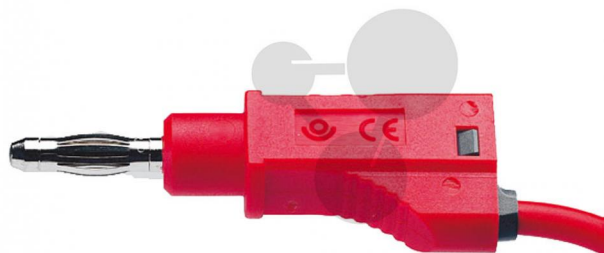

Vodič s odbočkou 4 mm, 2,5 mm², 100 cm, červený, 10 ks

Nezávazná informace o pomůcce od www.conatex.cz ke dni 03.02.2025/DE1

Objednací číslo: 1117102

na stránku s
pomůckou

1.560,96 Kč s DPH

červená barva

Rozměry: