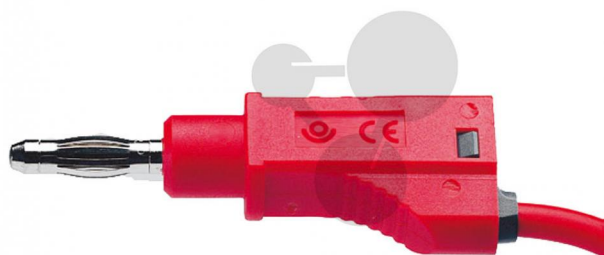

Vodič s odbočkou 4 mm, 2,5 mm², 100 cm, červený, 10 ks

Nezávazná informace o pomůcce od www.conatex.cz ke dni 05.07.2024/DE1

Objednací číslo: 1117102

na stránku s
pomůckou

1.523,52 Kč s DPH

červená barva

Rozměry: