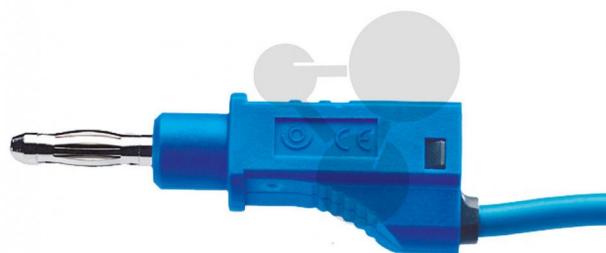

Vše pro přírodní vědy

CONATEX
UČEBNÍ POMŮCKY

Vodič s odbočkou 4 mm, 2,5 mm², 100 cm, modrý, 10 ks

Nezávazná informace o pomůcce od www.conatex.cz ke dni 13.03.2025/DE1

Objednací číslo: 1117103

na stránku s
pomůckou

1.560,96 Kč s DPH

modrá barva
Rozměry:
Délka: 100 cm

CONATEX-DIDACTIC učební pomůcky, s.r.o. – Experimentální zařízení pro vědu a techniku

Společnost je zapsána v obchodním rejstříku Městského soudu v Praze oddíl C, vložka 69887
Jednatelé: RNDr. Jan Hotmar, Christoph Wolfspenger, www.conatex.cz