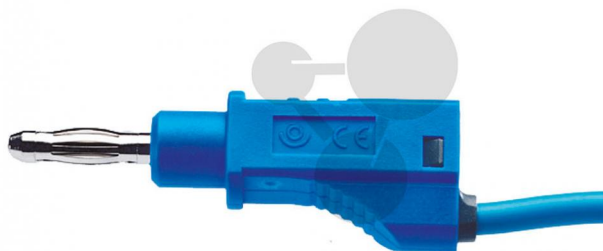

Vše pro přírodní vědy

CONATEX
UČEBNÍ POMŮCKY

Vodič s odbočkou 4 mm, 2,5 mm², 100 cm, modrý, 10 ks

Nezávazná informace o pomůcce od www.conatex.cz ke dni 03.07.2024/DE1

Objednací číslo: 1117103

na stránku s
pomůckou

1.523,52 Kč s DPH

modrá barva
Rozměry:
Délka: 100 cm

CONATEX-DIDACTIC učební pomůcky, s.r.o. – Experimentální zařízení pro vědu a techniku

Společnost je zapsána v obchodním rejstříku Městského soudu v Praze oddíl C, vložka 69887
Jednatelé: RNDr. Jan Hotmar, Christoph Wolfspenger, www.conatex.cz