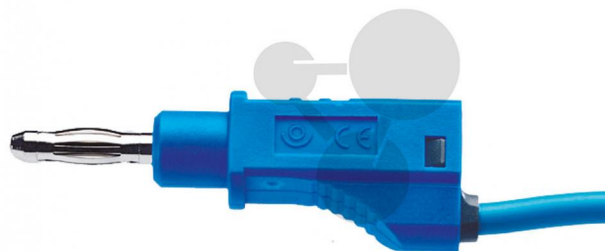

Vše pro přírodní vědy

CONATEX
UČEBNÍ POMŮCKY

Vodič s odbočkou 4 mm, 2,5 mm², 100 cm, modrý, 10 ks

Nezávazná informace o pomůcce od www.conatex.cz ke dni 23.12.2024/DE1

Objednací číslo: 1117103

na stránku s
pomůckou

1.560,96 Kč s DPH

modrá barva
Rozměry:
Délka: 100 cm

CONATEX-DIDACTIC učební pomůcky, s.r.o. – Experimentální zařízení pro vědu a techniku

Společnost je zapsána v obchodním rejstříku Městského soudu v Praze oddíl C, vložka 69887
Jednatelé: RNDr. Jan Hotmar, Christoph Wolfspurger, www.conatex.cz