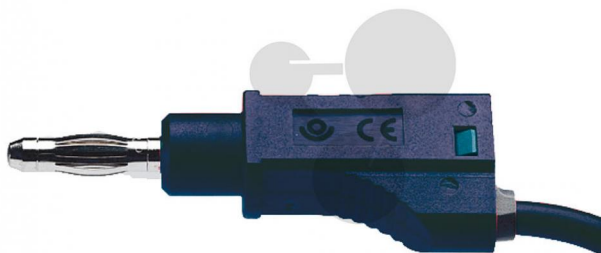

Vodič s odbočkou 4 mm, 2,5 mm², 25cm, černý, 10 ks

Nezávazná informace o pomůcce od www.conatex.cz ke dni 22.07.2024/DE1

Objednací číslo: 1117210

na stránku s
pomůckou

1.091,52 Kč s DPH

černá barva
Rozměry:
Délka: 25 cm