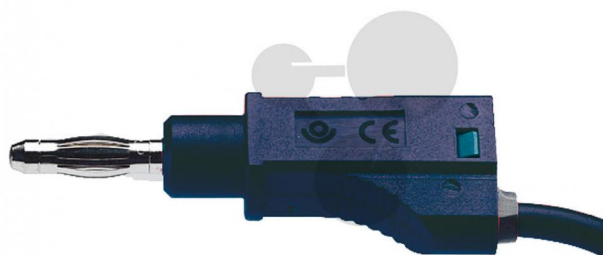

Vodič s odbočkou 4 mm, 2,5 mm², 25cm, černý, 10 ks

Nezávazná informace o pomůcce od www.conatex.cz ke dni 12.03.2025/DE1

Objednací číslo: 1117210

na stránku s
pomůckou

1.059,84 Kč s DPH

černá barva
Rozměry:
Délka: 25 cm