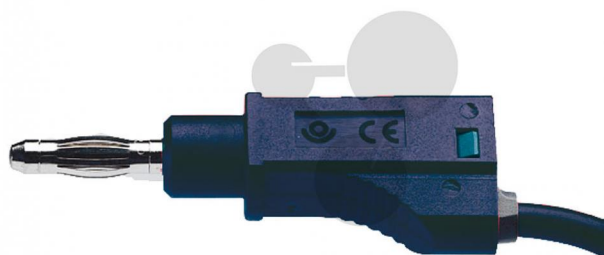

Vodič s odbočkou 4 mm, 2,5 mm², 25cm, černý, 10 ks

Nezávazná informace o pomůcce od www.conatex.cz ke dni 02.02.2025/DE1

Objednací číslo: 1117210

na stránku s
pomůckou

1.059,84 Kč s DPH

černá barva
Rozměry:
Délka: 25 cm