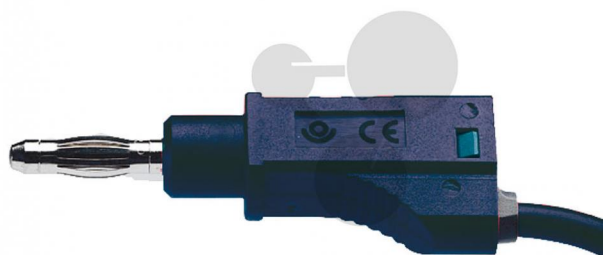

Vodič s odbočkou 4 mm, 2,5 mm², 25cm, černý, 10 ks

Nezávazná informace o pomůcce od www.conatex.cz ke dni 23.12.2024/DE1

Objednací číslo: 1117210

na stránku s
pomůckou

1.059,84 Kč s DPH

černá barva
Rozměry:
Délka: 25 cm