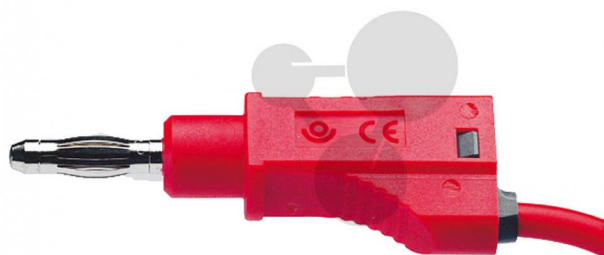

Vodič s odbočkou 4 mm, 2,5 mm², 25cm, červený, 10 ks

Nezávazná informace o pomůcce od www.conatex.cz ke dni 22.07.2024/DE1

Objednací číslo: 1117220

na stránku s
pomůckou

1.091,52 Kč s DPH

červená barva

Rozměry: