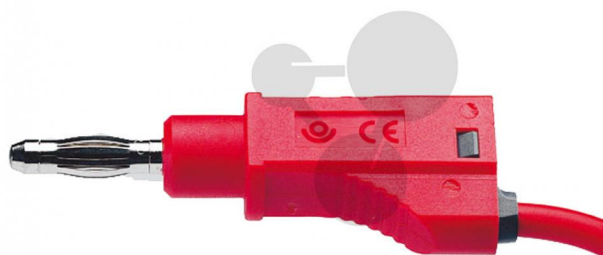

## Vodič s odbočkou 4 mm, 2,5 mm<sup>2</sup>, 25cm, červený, 10 ks

Nezávazná informace o pomůcce od [www.conatex.cz](http://www.conatex.cz) ke dni 19.11.2024/DE1

Objednací číslo: 1117220

na stránku s  
pomůckou

1.059,84 Kč s DPH

červená barva

Rozměry:

Délka: 25 cm

**CONATEX-DIDACTIC učební pomůcky, s.r.o. – Experimentální zařízení pro vědu a techniku**

Společnost je zapsána v obchodním rejstříku Městského soudu v Praze oddíl C, vložka 69887