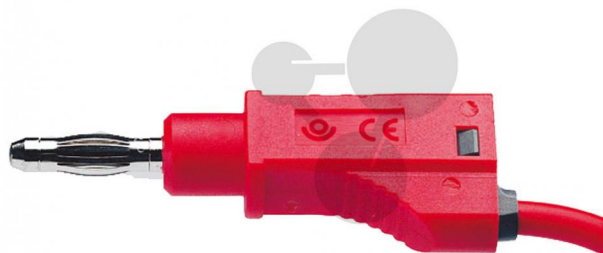

## Vodič s odbočkou 4 mm, 2,5 mm<sup>2</sup>, 25cm, červený, 10 ks

Nezávazná informace o pomůcce od [www.conatex.cz](http://www.conatex.cz) ke dni 23.12.2024/DE1

Objednací číslo: 1117220

na stránku s  
pomůckou

1.059,84 Kč s DPH

červená barva

Rozměry:

Délka: 25 cm

**CONATEX-DIDACTIC učební pomůcky, s.r.o. – Experimentální zařízení pro vědu a techniku**

Společnost je zapsána v obchodním rejstříku Městského soudu v Praze oddíl C, vložka 69887  
Jednatelé: RNDr. Jan Hotmar, Christoph Wolfspenger, [www.conatex.cz](http://www.conatex.cz)