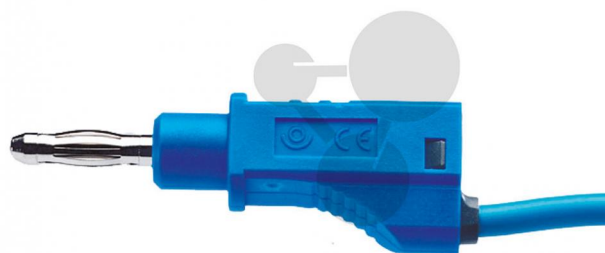

## Vodič s odbočkou 4 mm, 2,5 mm<sup>2</sup>, 25cm, modrý, 10 ks

Nezávazná informace o pomůcce od [www.conatex.cz](http://www.conatex.cz) ke dni 12.03.2025/DE1

Objednací číslo: 1117230

na stránku s  
pomůckou

1.059,84 Kč s DPH

modrá barva  
Rozměry:  
Délka: 25 cm