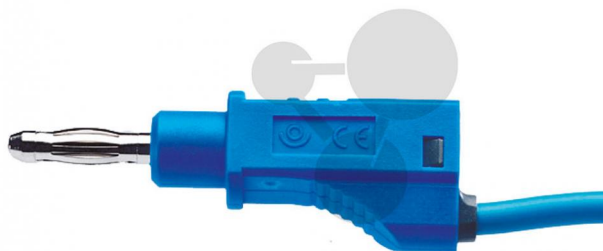

Vše pro přírodní vědy

Vodič s odbočkou 4 mm, 2,5 mm², 25cm, modrý, 10 ks

Nezávazná informace o pomůcce od www.conatex.cz ke dni 19.11.2024/DE1

Objednací číslo: 1117230

na stránku s
pomůckou

1.059,84 Kč s DPH

modrá barva
Rozměry:
Délka: 25 cm

CONATEX-DIDACTIC učební pomůcky, s.r.o. – Experimentální zařízení pro vědu a techniku

Společnost je zapsána v obchodním rejstříku Městského soudu v Praze oddíl C, vložka 69887
Jednatelé: RNDr. Jan Hotmar, Christoph Wolfspenger, www.conatex.cz