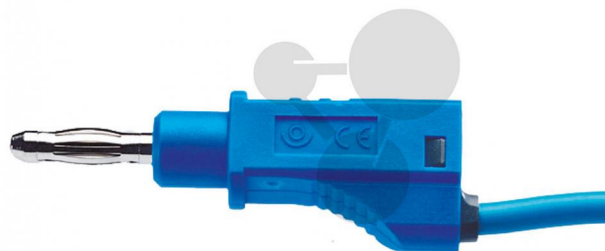

Vše pro přírodní vědy

CONATEX
UČEBNÍ POMŮCKY

Vodič s odbočkou 4 mm, 2,5 mm², 25cm, modrý, 10 ks

Nezávazná informace o pomůcce od www.conatex.cz ke dni 23.12.2024/DE1

Objednací číslo: 1117230

na stránku s
pomůckou

1.059,84 Kč s DPH

modrá barva
Rozměry:
Délka: 25 cm

CONATEX-DIDACTIC učební pomůcky, s.r.o. – Experimentální zařízení pro vědu a techniku

Společnost je zapsána v obchodním rejstříku Městského soudu v Praze oddíl C, vložka 69887
Jednatelé: RNDr. Jan Hotmar, Christoph Wolfspenger, www.conatex.cz