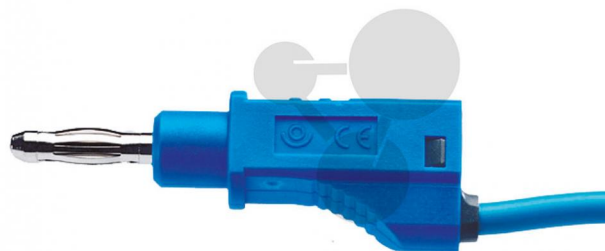

Vše pro přírodní vědy

CONATEX
UČEBNÍ POMŮCKY

Vodič s odbočkou 4 mm, 2,5 mm², 25cm, modrý, 10 ks

Nezávazná informace o pomůcce od www.conatex.cz ke dni 02.02.2025/DE1

Objednací číslo: 1117230

na stránku s
pomůckou

1.059,84 Kč s DPH

modrá barva
Rozměry:
Délka: 25 cm

CONATEX-DIDACTIC učební pomůcky, s.r.o. – Experimentální zařízení pro vědu a techniku

Společnost je zapsána v obchodním rejstříku Městského soudu v Praze oddíl C, vložka 69887
Jednatelé: RNDr. Jan Hotmar, Christoph Wolfspenger, www.conatex.cz