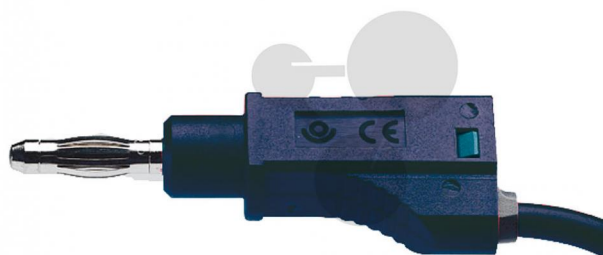

Vodič s odbočkou 4 mm, 2,5 mm², 50cm, černý, 10 ks

Nezávazná informace o pomůcce od www.conatex.cz ke dni 19.11.2024/DE1

Objednací číslo: 1117510

na stránku s
pomůckou

1.342,08 Kč s DPH

černá barva
Rozměry:
Délka: 50 cm