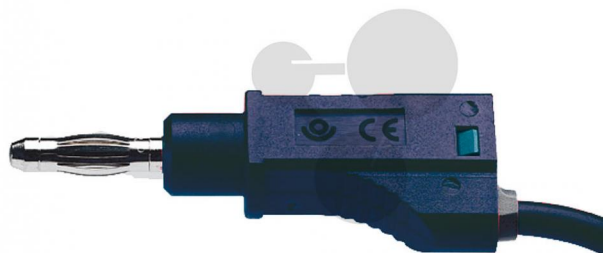

## Vodič s odbočkou 4 mm, 2,5 mm<sup>2</sup>, 50cm, černý, 10 ks

Nezávazná informace o pomůcce od [www.conatex.cz](http://www.conatex.cz) ke dni 12.03.2025/DE1

Objednací číslo: 1117510

na stránku s  
pomůckou

1.342,08 Kč s DPH

černá barva  
Rozměry:  
Délka: 50 cm

**CONATEX-DIDACTIC učební pomůcky, s.r.o. – Experimentální zařízení pro vědu a techniku**

Společnost je zapsána v obchodním rejstříku Městského soudu v Praze oddíl C, vložka 69887  
Jednatelé: RNDr. Jan Hotmar, Christoph Wolfspenger, [www.conatex.cz](http://www.conatex.cz)