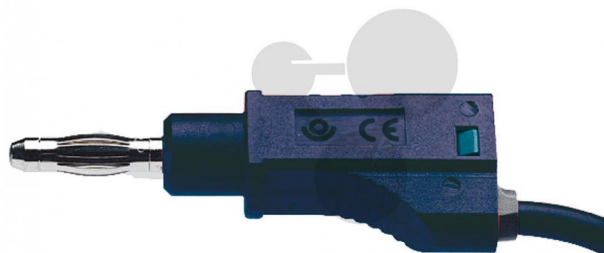

Vodič s odbočkou 4 mm, 2,5 mm², 50cm, černý, 10 ks

Nezávazná informace o pomůcce od www.conatex.cz ke dni 23.12.2024/DE1

Objednací číslo: 1117510

na stránku s
pomůckou

1.342,08 Kč s DPH

černá barva
Rozměry:
Délka: 50 cm