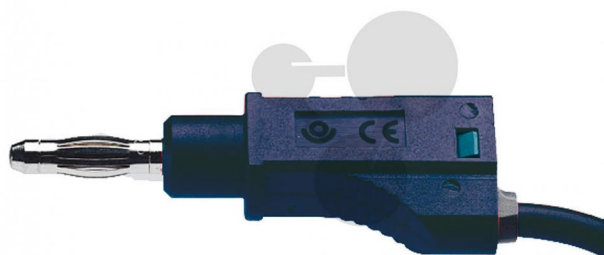

## Vodič s odbočkou 4 mm, 2,5 mm<sup>2</sup>, 50cm, černý, 10 ks

Nezávazná informace o pomůcce od [www.conatex.cz](http://www.conatex.cz) ke dni 02.02.2025/DE1

Objednací číslo: 1117510

na stránku s  
pomůckou

1.342,08 Kč s DPH

černá barva  
Rozměry:  
Délka: 50 cm

**CONATEX-DIDACTIC učební pomůcky, s.r.o. – Experimentální zařízení pro vědu a techniku**

Společnost je zapsána v obchodním rejstříku Městského soudu v Praze oddíl C, vložka 69887  
Jednatelé: RNDr. Jan Hotmar, Christoph Wolfspurger, [www.conatex.cz](http://www.conatex.cz)