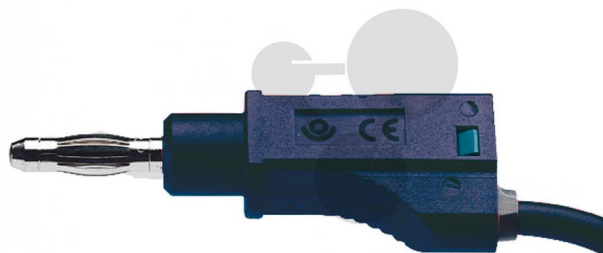

Vodič s odbočkou 4 mm, 2,5 mm², 50cm, černý, 10 ks

Nezávazná informace o pomůcce od www.conatex.cz ke dni 22.07.2024/DE1

Objednací číslo: 1117510

na stránku s
pomůckou

1.368,00 Kč s DPH

černá barva
Rozměry:
Délka: 50 cm