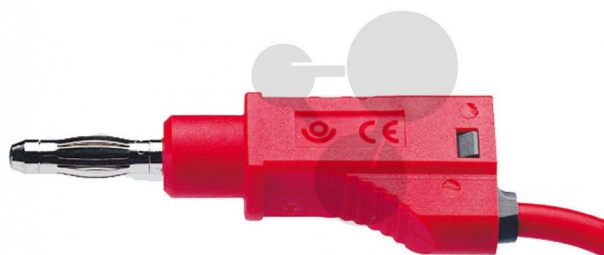

Vodič s odbočkou 4 mm, 2,5 mm², 50cm, červený, 10 ks

Nezávazná informace o pomůcce od www.conatex.cz ke dni 23.12.2024/DE1

Objednací číslo: 1117520

na stránku s
pomůckou

1.342,08 Kč s DPH

červená barva

Rozměry:

Délka: 50 cm

CONATEX-DIDACTIC učební pomůcky, s.r.o. – Experimentální zařízení pro vědu a techniku

Společnost je zapsána v obchodním rejstříku Městského soudu v Praze oddíl C, vložka 69887
Jednatelé: RNDr. Jan Hotmar, Christoph Wolfspenger, www.conatex.cz