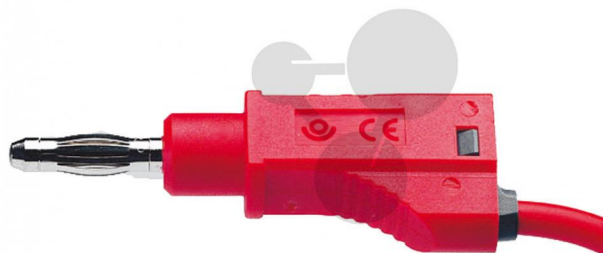

Vodič s odbočkou 4 mm, 2,5 mm², 50cm, červený, 10 ks

Nezávazná informace o pomůcce od www.conatex.cz ke dni 12.03.2025/DE1

Objednací číslo: 1117520

na stránku s
pomůckou

1.342,08 Kč s DPH

červená barva

Rozměry:

Délka: 50 cm

CONATEX-DIDACTIC učební pomůcky, s.r.o. – Experimentální zařízení pro vědu a techniku

Společnost je zapsána v obchodním rejstříku Městského soudu v Praze oddíl C, vložka 69887

Jednatelé: RNDr. Jan Hotmar, Christoph Wolfspenger, www.conatex.cz