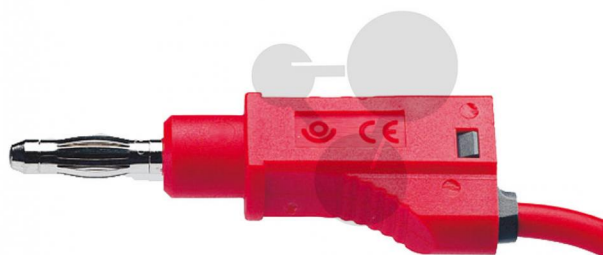

## Vodič s odbočkou 4 mm, 2,5 mm<sup>2</sup>, 50cm, červený, 10 ks

Nezávazná informace o pomůcce od [www.conatex.cz](http://www.conatex.cz) ke dni 22.07.2024/DE1

Objednací číslo: 1117520

na stránku s  
pomůckou

1.368,00 Kč s DPH

červená barva

Rozměry:

Délka: 50 cm

**CONATEX-DIDACTIC učební pomůcky, s.r.o. – Experimentální zařízení pro vědu a techniku**

Společnost je zapsána v obchodním rejstříku Městského soudu v Praze oddíl C, vložka 69887