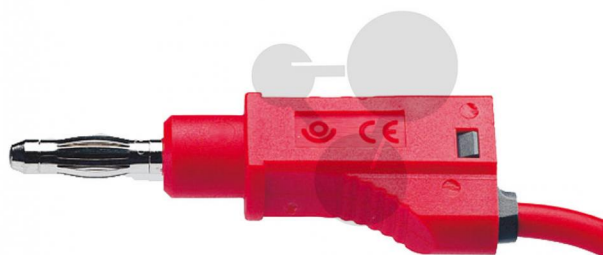

Vodič s odbočkou 4 mm, 2,5 mm², 50cm, červený, 10 ks

Nezávazná informace o pomůcce od www.conatex.cz ke dni 02.02.2025/DE1

Objednací číslo: 1117520

na stránku s
pomůckou

1.342,08 Kč s DPH

červená barva

Rozměry:

Délka: 50 cm

CONATEX-DIDACTIC učební pomůcky, s.r.o. – Experimentální zařízení pro vědu a techniku

Společnost je zapsána v obchodním rejstříku Městského soudu v Praze oddíl C, vložka 69887

Jednatelé: RNDr. Jan Hotmar, Christoph Wolfspenger, www.conatex.cz