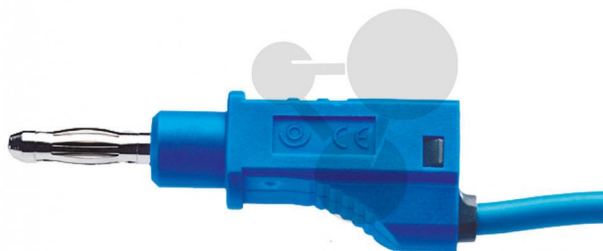

Vše pro přírodní vědy

CONATEX
UČEBNÍ POMŮCKY

Vodič s odbočkou 4 mm, 2,5 mm², 50cm, modrý, 10 ks

Nezávazná informace o pomůcce od www.conatex.cz ke dni 12.03.2025/DE1

Objednací číslo: 1117530

na stránku s
pomůckou

1.342,08 Kč s DPH

modrá barva
Rozměry:
Délka: 50 cm

CONATEX-DIDACTIC učební pomůcky, s.r.o. – Experimentální zařízení pro vědu a techniku

Společnost je zapsána v obchodním rejstříku Městského soudu v Praze oddíl C, vložka 69887
Jednatelé: RNDr. Jan Hotmar, Christoph Wolfspenger, www.conatex.cz