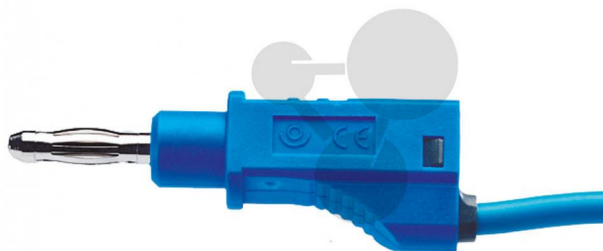

Vše pro přírodní vědy

Vodič s odbočkou 4 mm, 2,5 mm², 50cm, modrý, 10 ks

Nezávazná informace o pomůcce od www.conatex.cz ke dni 03.07.2024/DE1

Objednací číslo: 1117530

na stránku s
pomůckou

1.368,00 Kč s DPH

modrá barva
Rozměry:
Délka: 50 cm

CONATEX-DIDACTIC učební pomůcky, s.r.o. – Experimentální zařízení pro vědu a techniku

Společnost je zapsána v obchodním rejstříku Městského soudu v Praze oddíl C, vložka 69887
Jednatelé: RNDr. Jan Hotmar, Christoph Wolfspenger, www.conatex.cz