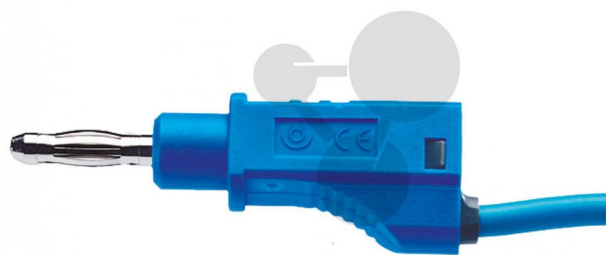

Vše pro přírodní vědy

CONATEX
UČEBNÍ POMŮCKY

Vodič s odbočkou 4 mm, 2,5 mm², 50cm, modrý, 10 ks

Nezávazná informace o pomůcce od www.conatex.cz ke dni 02.02.2025/DE1

Objednací číslo: 1117530

na stránku s
pomůckou

1.342,08 Kč s DPH

modrá barva
Rozměry:
Délka: 50 cm

CONATEX-DIDACTIC učební pomůcky, s.r.o. – Experimentální zařízení pro vědu a techniku

Společnost je zapsána v obchodním rejstříku Městského soudu v Praze oddíl C, vložka 69887
Jednatelé: RNDr. Jan Hotmar, Christoph Wolfspurger, www.conatex.cz