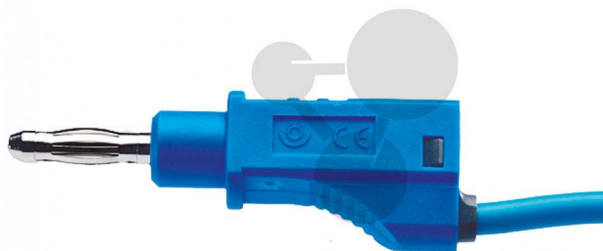

Vodič s odbočkou 4 mm, 2,5 mm², 50cm, modrý, 10 ks

Nezávazná informace o pomůcce od www.conatex.cz ke dni 23.12.2024/DE1

Objednací číslo: 1117530

na stránku s
pomůckou

1.342,08 Kč s DPH

modrá barva
Rozměry:
Délka: 50 cm