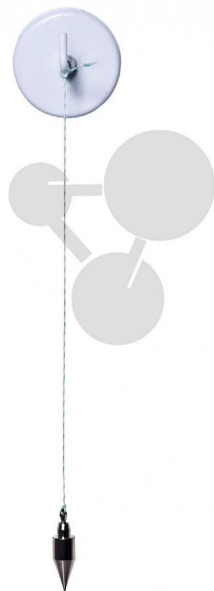

Kyvadlo s magnetickým držákem

Nezávazná informace o pomůcce od www.conatex.cz ke dni 22.07.2024/DE1

Objednací číslo: 1122043

na stránku s
pomůckou

558,72 Kč s DPH

Ideální pro mechanické pokusy na magnetické tabuli.