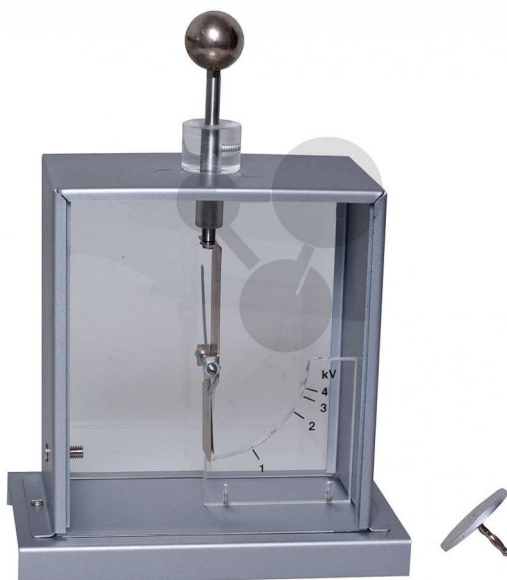

Elektroskop

Nezávazná informace o pomůcce od www.conatex.cz ke dni 04.04.2025/DE1

Objednací číslo: 1122093

na stránku s
pomůckou

3.398,40 Kč s DPH

Velký robustní elektroskop pro demonstrační pokusy

Umožňuje stínovou projekci

Ručička uložena v hrotových ložiscích

V kvalitě LabGear®

Citlivý ručičkový přístroj k určování elektrických nábojů a napětí. Přední a zadní strana jsou vyrobeny ze skla. Přístroj je vhodný pro stínovou projekci.

Technické údaje:

Ručička uložena v hrotových ložiscích, rozsah měření 0 - 4 kV, se zdičkami 4 mm.

Rozměry:

170 mm x 100 mm x 121 mm (š x h x v), délky ručičky cca. 50 mm

Rozsah dodávky:

Elektroskop s kondenzátorovou destičkou ($\varnothing = 39$ mm) a konduktorovou koulí ($\varnothing = 25,5$ mm) se zdičkami 4 mm.