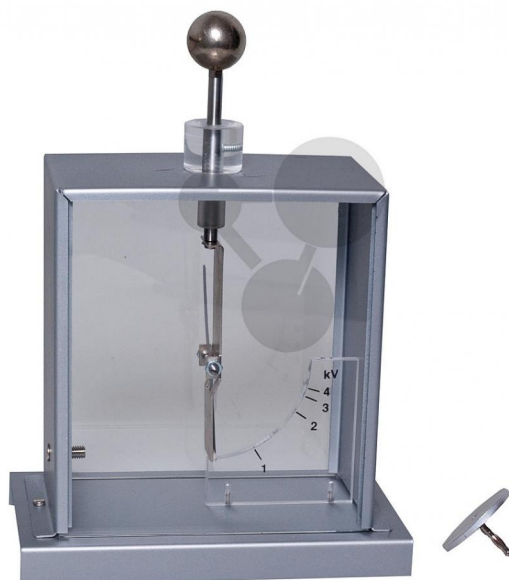

Elektroskop

Nezávazná informace o pomůcce od www.conatex.cz ke dni 23.02.2025/DE1

Objednací číslo: 1122093

na stránku s
pomůckou

3.398,40 Kč s DPH

Velký robustní elektroskop pro demonstrační pokusy

Umožňuje stínovou projekci

Ručička uložena v hrotových ložiscích

V kvalitě LabGear®

Citlivý ručičkový přístroj k určování elektrických nábojů a napětí. Přední a zadní strana jsou vyrobeny ze skla. Přístroj je vhodný pro stínovou projekci.

Technické údaje:

Ručička uložena v hrotových ložiscích, rozsah měření 0 - 4 kV, se zdičkami 4 mm.

Rozměry:

170 mm x 100 mm x 121 mm (š x h x v), délky ručičky cca. 50 mm

Rozsah dodávky:

Elektroskop s kondenzátorovou destičkou ($\varnothing = 39$ mm) a konduktorovou koulí ($\varnothing = 25,5$ mm) se zdičkami 4 mm.