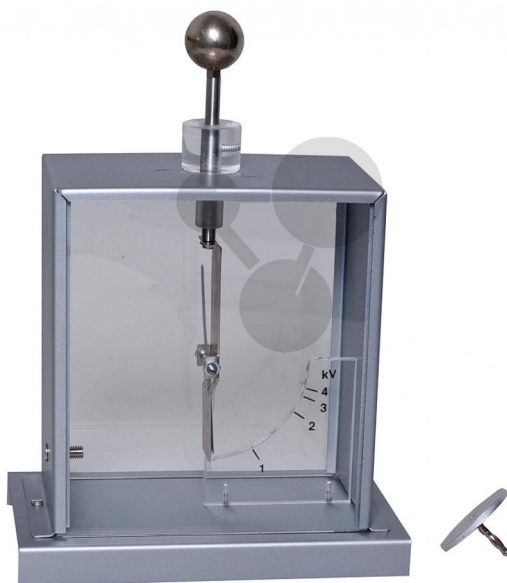

Elektroskop

Nezávazná informace o pomůcce od www.conatex.cz ke dni 25.12.2024/DE1

Objednací číslo: 1122093

na stránku s
pomůckou

3.398,40 Kč s DPH

Velký robustní elektroskop pro demonstrační pokusy

Umožňuje stínovou projekci

Ručička uložena v hrotových ložiscích

V kvalitě LabGear®

Citlivý ručičkový přístroj k určování elektrických nábojů a napětí. Přední a zadní strana jsou vyrobeny ze skla. Přístroj je vhodný pro stínovou projekci.

Technické údaje:

Ručička uložena v hrotových ložiscích, rozsah měření 0 - 4 kV, se zdičkami 4 mm.

Rozměry:

170 mm x 100 mm x 121 mm (š x h x v), délky ručičky cca. 50 mm

Rozsah dodávky:

Elektroskop s kondenzátorovou destičkou ($\varnothing = 39$ mm) a konduktorovou koulí ($\varnothing = 25,5$ mm) se zdičkami 4 mm.