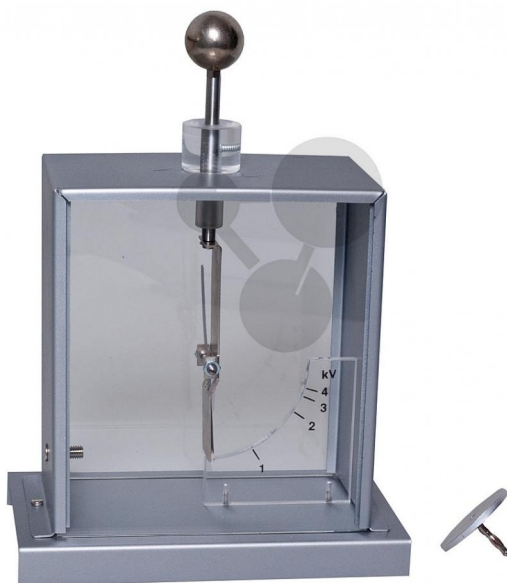

Elektroskop

Nezávazná informace o pomůcce od www.conatex.cz ke dni 24.11.2024/DE1

Objednací číslo: 1122093

na stránku s
pomůckou

3.398,40 Kč s DPH

Velký robustní elektroskop pro demonstrační pokusy

Umožňuje stínovou projekci

Ručička uložena v hrotových ložiscích

V kvalitě LabGear®

Citlivý ručičkový přístroj k určování elektrických nábojů a napětí. Přední a zadní strana jsou vyrobeny ze skla. Přístroj je vhodný pro stínovou projekci.

Technické údaje:

Ručička uložena v hrotových ložiscích, rozsah měření 0 - 4 kV, se zdičkami 4 mm.

Rozměry:

170 mm x 100 mm x 121 mm (š x h x v), délky ručičky cca. 50 mm

Rozsah dodávky:

Elektroskop s kondenzátorovou destičkou ($\varnothing = 39$ mm) a konduktorovou koulí ($\varnothing = 25,5$ mm) se zdičkami 4 mm.