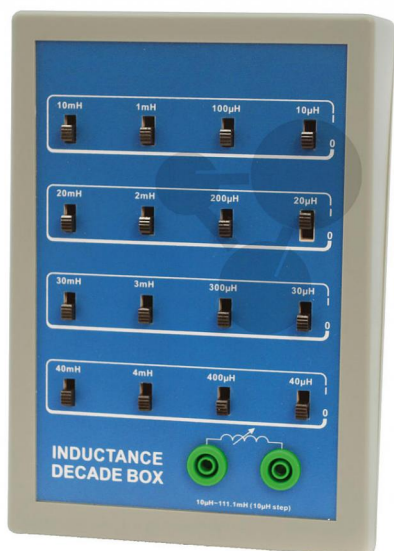

Indukční panel

Nezávazná informace o pomůcce od www.conatex.cz ke dni 13.11.2024/DE1

Objednací číslo: 1142010

na stránku s
pomůckou

1.984,32 Kč s DPH

Vysoká životnost

S posuvným spínačem pro snadné přičítání a odečítání výstupních hodnot

Technické údaje:

10µH až 111,1 mH ((kroky po 10 µH), ve čtyřech dekádách, přesnost: 5% při 1 kHz, max. vstupní proud 100 mA AC/DC, vnitřní zbytková indukčnost 0,6 µH

Rozměry:

140 mm x 190 mm x 80 mm (š x v x h)