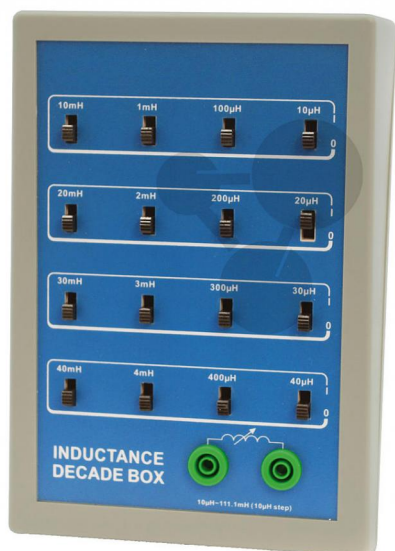

Indukční panel

Nezávazná informace o pomůcce od www.conatex.cz ke dni 23.02.2025/DE1

Objednací číslo: 1142010

na stránku s
pomůckou

1.984,32 Kč s DPH

Vysoká životnost

S posuvným spínačem pro snadné přičítání a odečítání výstupních hodnot

Technické údaje:

10µH až 111,1 mH ((kroky po 10 µH), ve čtyřech dekádách, přesnost: 5% při 1 kHz, max. vstupní proud 100 mA AC/DC, vnitřní zbytková indukčnost 0,6 µH

Rozměry:

140 mm x 190 mm x 80 mm (š x v x h)