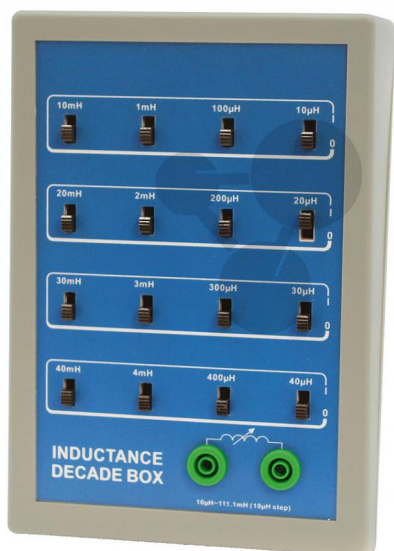

Indukční panel

Nezávazná informace o pomůcce od www.conatex.cz ke dni 22.11.2024/DE1

Objednací číslo: 1142010

na stránku s
pomůckou

1.984,32 Kč s DPH

Vysoká životnost

S posuvným spínačem pro snadné přičítání a odečítání výstupních hodnot

Technické údaje:

10µH až 111,1 mH ((kroky po 10 µH), ve čtyřech dekádách, přesnost: 5% při 1 kHz, max. vstupní proud 100 mA AC/DC, vnitřní zbytková indukčnost 0,6 µH

Rozměry:

140 mm x 190 mm x 80 mm (š x v x h)