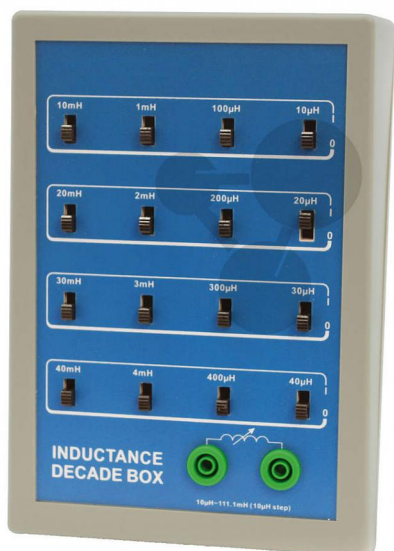

Indukční panel

Nezávazná informace o pomůcce od www.conatex.cz ke dni 03.04.2025/DE1

Objednací číslo: 1142010

na stránku s
pomůckou

1.984,32 Kč s DPH

Vysoká životnost

S posuvným spínačem pro snadné přičítání a odečítání výstupních hodnot

Technické údaje:

10µH až 111,1 mH ((kroky po 10 µH), ve čtyřech dekádách, přesnost: 5% při 1 kHz, max. vstupní proud 100 mA AC/DC, vnitřní zbytková indukčnost 0,6 µH

Rozměry:

140 mm x 190 mm x 80 mm (š x v x h)