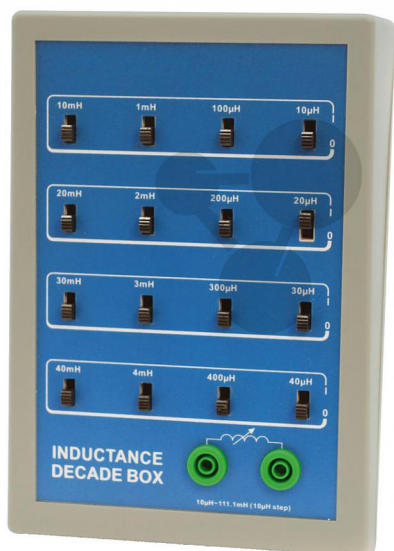

Indukční panel

Nezávazná informace o pomůcce od www.conatex.cz ke dni 22.07.2024/DE1

Objednací číslo: 1142010

na stránku s
pomůckou

1.984,32 Kč s DPH

Vysoká životnost

S posuvným spínačem pro snadné přičítání a odečítání výstupních hodnot

Technické údaje:

10µH až 111,1 mH ((kroky po 10 µH), ve čtyřech dekádách, přesnost: 5% při 1 kHz, max. vstupní proud 100 mA AC/DC, vnitřní zbytková indukčnost 0,6 µH

Rozměry:

140 mm x 190 mm x 80 mm (š x v x h)