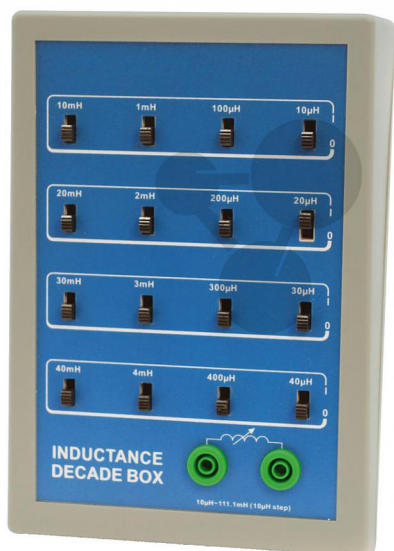

Indukční panel

Nezávazná informace o pomůcce od www.conatex.cz ke dni 22.12.2024/DE1

Objednací číslo: 1142010

na stránku s
pomůckou

1.984,32 Kč s DPH

Vysoká životnost

S posuvným spínačem pro snadné přičítání a odečítání výstupních hodnot

Technické údaje:

10µH až 111,1 mH ((kroky po 10 µH), ve čtyřech dekádách, přesnost: 5% při 1 kHz, max. vstupní proud 100 mA AC/DC, vnitřní zbytková indukčnost 0,6 µH

Rozměry:

140 mm x 190 mm x 80 mm (š x v x h)