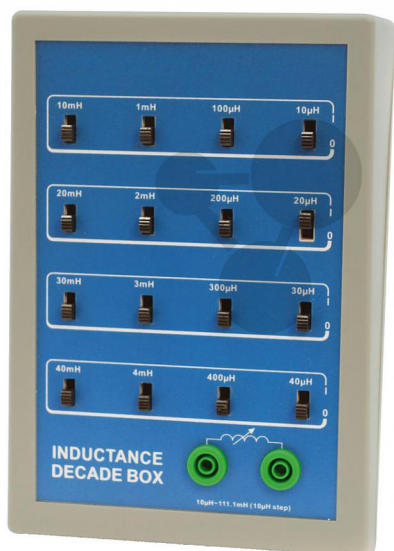

Indukční panel

Nezávazná informace o pomůcce od www.conatex.cz ke dni 22.01.2025/DE1

Objednací číslo: 1142010

na stránku s
pomůckou

1.984,32 Kč s DPH

Vysoká životnost

S posuvným spínačem pro snadné přičítání a odečítání výstupních hodnot

Technické údaje:

10µH až 111,1 mH ((kroky po 10 µH), ve čtyřech dekádách, přesnost: 5% při 1 kHz, max. vstupní proud 100 mA AC/DC, vnitřní zbytková indukčnost 0,6 µH

Rozměry:

140 mm x 190 mm x 80 mm (š x v x h)