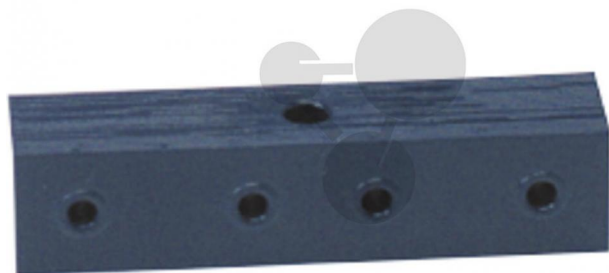

## Jádro tvaru I, listěné

Nezávazná informace o pomůcce od [www.conatex.cz](http://www.conatex.cz) ke dni 03.07.2024/DE1

Objednací číslo: 1142034

na stránku s  
pomůckou

743,04 Kč s DPH

Vhodné pro cívky obj. č. 114.2026 až 114.2033.

Rozměry:  
20 x 20 x 83 mm

**CONATEX-DIDACTIC učební pomůcky, s.r.o. – Experimentální zařízení pro vědu a techniku**

Společnost je zapsána v obchodním rejstříku Městského soudu v Praze oddíl C, vložka 69887  
Jednatelé: RNDr. Jan Hotmar, Christoph Wolfspurger, [www.conatex.cz](http://www.conatex.cz)