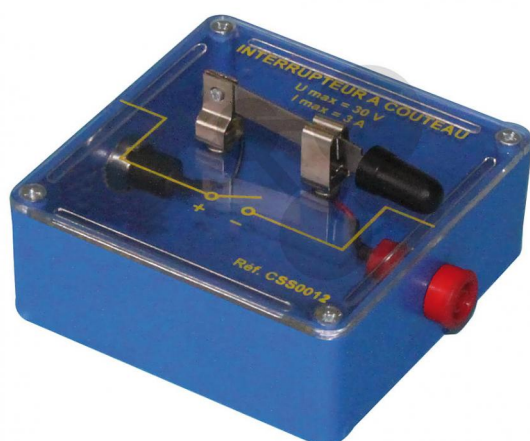

Páčkový přepínač 3 A

Nezávazná informace o pomůcce od www.conatex.cz ke dni 26.11.2024/DE1

Objednací číslo: 1152030

na stránku s
pomůckou

630,72 Kč s DPH

Zapojení se 4 mm bezpečnostními zdírkami. Max. vstupní napětí 30 V, max. proud 3 A.