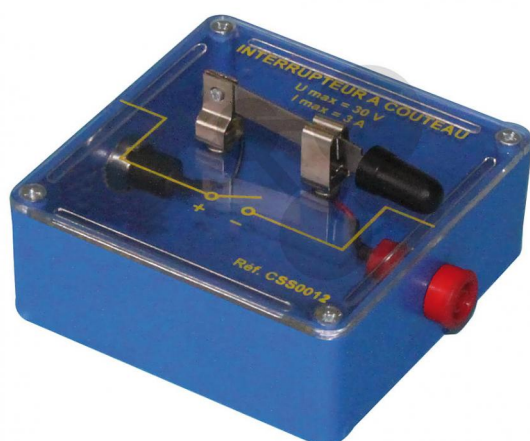

Páčkový přepínač 3 A

Nezávazná informace o pomůcce od www.conatex.cz ke dni 22.07.2024/DE1

Objednací číslo: 1152030

na stránku s
pomůckou

616,32 Kč s DPH

Zapojení se 4 mm bezpečnostními zdírkami. Max. vstupní napětí 30 V, max. proud 3 A.