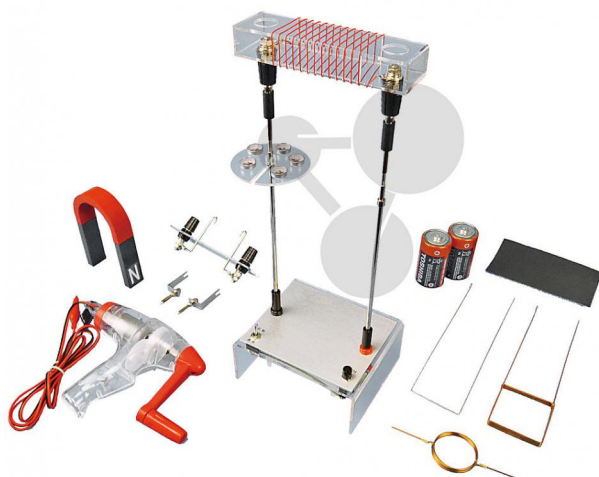

## Elektromechanické síly

Nezávazná informace o pomůcce od [www.conatex.cz](http://www.conatex.cz) ke dni 23.11.2024/DE1

Objednací číslo: 1152077

LAB  
Gear

na stránku s  
pomůckou

13.305,60 Kč s DPH

### KOMPLETNÍ SADA S 12V RUČNÍM GENERÁTOREM

Základní pokusy na téma

- magnetické pole vodiče s protékajícím proudem
- magnetické pole v cívce
- elektromagnet
- motor

S touto kompletní sadou lze provádět čtyři základní pokusy na téma síla a elektromagnetismus. Jako zdroj energie slouží ruční generátor nebo 2 baterie typu D (monočlánky).

Rozsah dodávky:

1 ruční generátor 12V s kabelem, 1 magnet tvaru U, 1 základna s integrovanou přihrádkou na baterie, 2 kontaktní tyče pro cívku s držákem, 5 malých kompasů, 2 baterie, 2 smyčky vodičů, 1 cívka pro model motoru, 1 vzduchová cívka, smirkový papír, návod