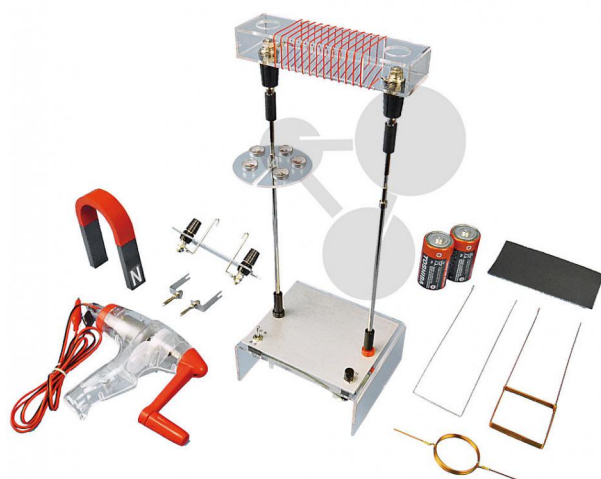

Elektromechanické síly

Nezávazná informace o pomůcce od www.conatex.cz ke dni 23.12.2024/DE1

Objednací číslo: 1152077

LAB
Gear

na stránku s
pomůckou

13.305,60 Kč s DPH

KOMPLETNÍ SADA S 12V RUČNÍM GENERÁTOREM

Základní pokusy na téma

- magnetické pole vodiče s protékajícím proudem
- magnetické pole v cívce
- elektromagnet
- motor

S touto kompletní sadou lze provádět čtyři základní pokusy na téma síla a elektromagnetismus. Jako zdroj energie slouží ruční generátor nebo 2 baterie typu D (monočlánky).

Rozsah dodávky:

1 ruční generátor 12V s kabelem, 1 magnet tvaru U, 1 základna s integrovanou přihrádkou na baterie, 2 kontaktní tyče pro cívku s držákem, 5 malých kompasů, 2 baterie, 2 smyčky vodičů, 1 cívka pro model motoru, 1 vzduchová cívka, smirkový papír, návod