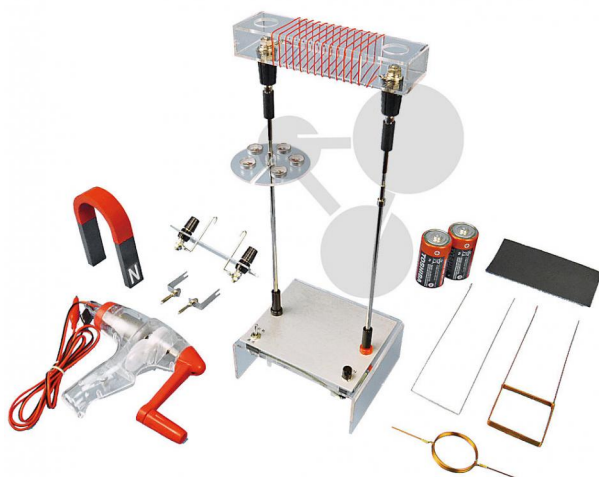

## Elektromechanické síly

Nezávazná informace o pomůcce od [www.conatex.cz](http://www.conatex.cz) ke dni 23.02.2025/DE1

Objednací číslo: 1152077

LAB  
Gear

na stránku s  
pomůckou

13.420,80 Kč s DPH

### KOMPLETNÍ SADA S 12V RUČNÍM GENERÁTOREM

Základní pokusy na téma

- magnetické pole vodiče s protékajícím proudem
- magnetické pole v cívce
- elektromagnet
- motor

S touto kompletní sadou lze provádět čtyři základní pokusy na téma síla a elektromagnetismus. Jako zdroj energie slouží ruční generátor nebo 2 baterie typu D (monočlánky).

Rozsah dodávky:

1 ruční generátor 12V s kabelem, 1 magnet tvaru U, 1 základna s integrovanou přihrádkou na baterie, 2 kontaktní tyče pro cívku s držákem, 5 malých kompasů, 2 baterie, 2 smyčky vodičů, 1 cívka pro model motoru, 1 vzduchová cívka, smirkový papír, návod