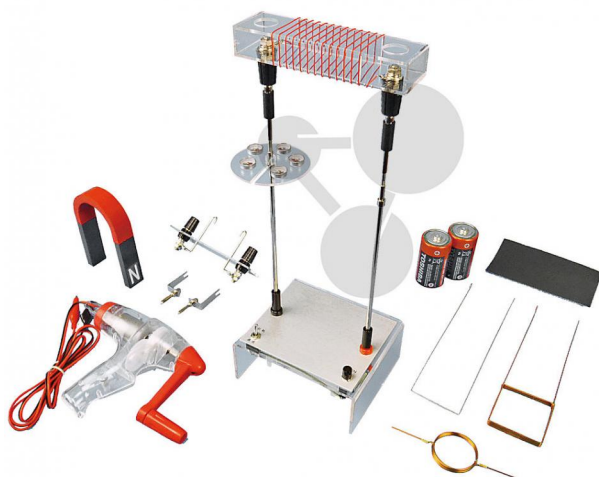

## Elektromechanické síly

Nezávazná informace o pomůcce od [www.conatex.cz](http://www.conatex.cz) ke dni 22.07.2024/DE1

Objednací číslo: 1152077

LAB  
Gear

na stránku s  
pomůckou

13.305,60 Kč s DPH

### KOMPLETNÍ SADA S 12V RUČNÍM GENERÁTOREM

Základní pokusy na téma

- magnetické pole vodiče s protékajícím proudem
- magnetické pole v cívce
- elektromagnet
- motor

S touto kompletní sadou lze provádět čtyři základní pokusy na téma síla a elektromagnetismus. Jako zdroj energie slouží ruční generátor nebo 2 baterie typu D (monočlánky).

Rozsah dodávky:

1 ruční generátor 12V s kabelem, 1 magnet tvaru U, 1 základna s integrovanou přihrádkou na baterie, 2 kontaktní tyče pro cívku s držákem, 5 malých kompasů, 2 baterie, 2 smyčky vodičů, 1 cívka pro model motoru, 1 vzduchová cívka, smirkový papír, návod