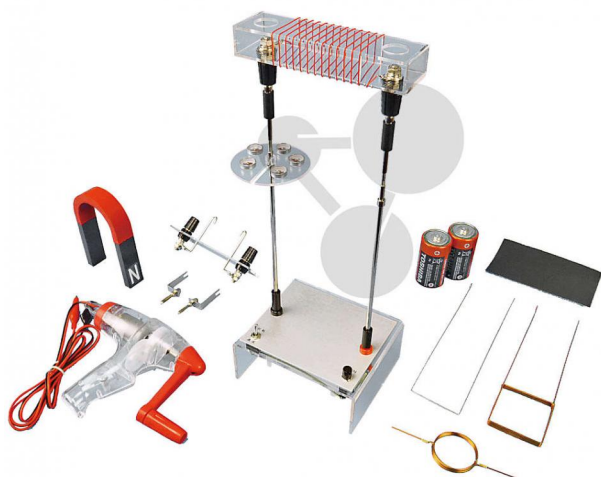

## Elektromechanické síly

Nezávazná informace o pomůcce od [www.conatex.cz](http://www.conatex.cz) ke dni 03.04.2025/DE1

Objednací číslo: 1152077

LAB  
Gear

na stránku s  
pomůckou

13.420,80 Kč s DPH

### KOMPLETNÍ SADA S 12V RUČNÍM GENERÁTOREM

Základní pokusy na téma

- magnetické pole vodiče s protékajícím proudem
- magnetické pole v cívce
- elektromagnet
- motor

S touto kompletní sadou lze provádět čtyři základní pokusy na téma síla a elektromagnetismus. Jako zdroj energie slouží ruční generátor nebo 2 baterie typu D (monočlánky).

Rozsah dodávky:

1 ruční generátor 12V s kabelem, 1 magnet tvaru U, 1 základna s integrovanou přihrádkou na baterie, 2 kontaktní tyče pro cívku s držákem, 5 malých kompasů, 2 baterie, 2 smyčky vodičů, 1 cívka pro model motoru, 1 vzduchová cívka, smirkový papír, návod