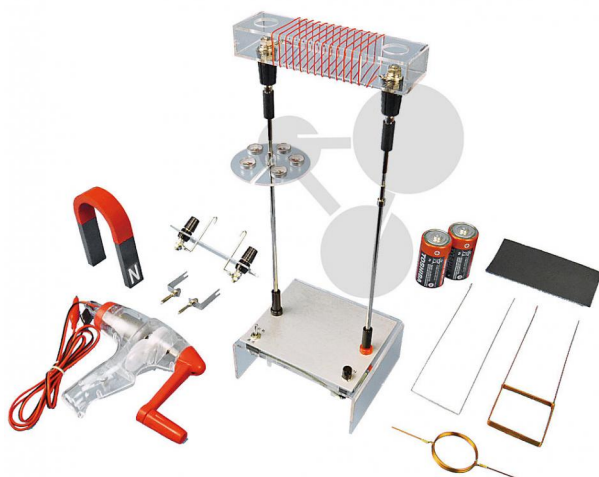

Elektromechanické síly

Nezávazná informace o pomůcce od www.conatex.cz ke dni 22.01.2025/DE1

Objednací číslo: 1152077

LAB
Gear

na stránku s
pomůckou

13.305,60 Kč s DPH

KOMPLETNÍ SADA S 12V RUČNÍM GENERÁTOREM

Základní pokusy na téma

- magnetické pole vodiče s protékajícím proudem
- magnetické pole v cívce
- elektromagnet
- motor

S touto kompletní sadou lze provádět čtyři základní pokusy na téma síla a elektromagnetismus. Jako zdroj energie slouží ruční generátor nebo 2 baterie typu D (monočlánky).

Rozsah dodávky:

1 ruční generátor 12V s kabelem, 1 magnet tvaru U, 1 základna s integrovanou přihrádkou na baterie, 2 kontaktní tyče pro cívku s držákem, 5 malých kompasů, 2 baterie, 2 smyčky vodičů, 1 cívka pro model motoru, 1 vzduchová cívka, smirkový papír, návod