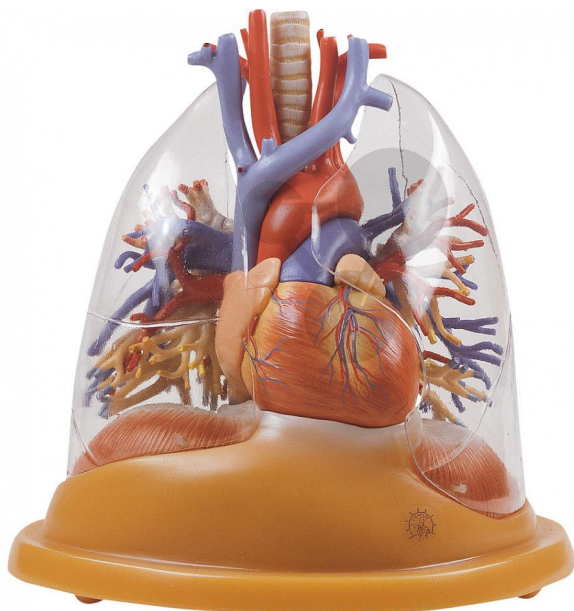

## Stolní model srdce-plíce SOMSO®

Nezávazná informace o pomůcce od [www.conatex.cz](http://www.conatex.cz) ke dni 24.02.2025/DE1

Objednací číslo: 1153123

na stránku s  
pomůckou

21.139,20 Kč s DPH

Podle prof. Dr. dr J.A. Nakhostteena. Model ve 2/3 životní velikosti zobrazuje tracheobronchiální systém, srdce, hlavní tepny a cévy plicního oběhu až po subsegmentální oblast. Vyrobeno z SOMSO-Plastu®. Lze rozložit na 4 části.

Rozměry:  
d 19 x š 25 x v 26 cm

Hmotnost:  
1,5 kg

Výroba modelů SOMSO vyžaduje velké množství specializované a čistě německé ruční práce.  
Výrobce může mít dodací lhůty až 8 měsíců. Prosíme vás, abyste tuto skutečnost vzali v úvahu při plánování nákupu.