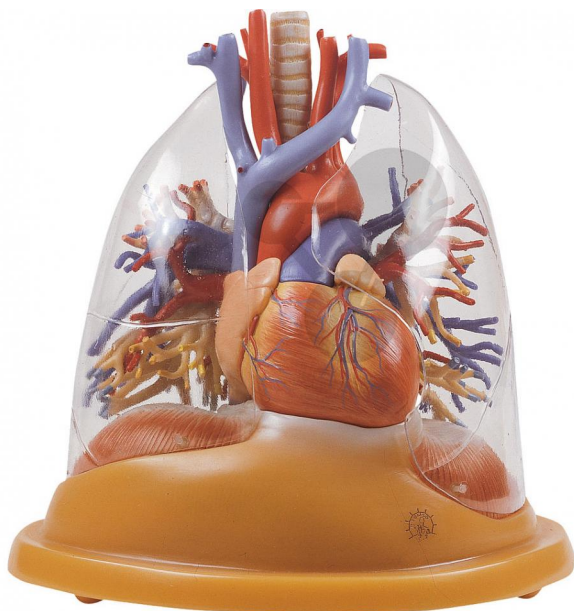

Stolní model srdce-plíce SOMSO®

Nezávazná informace o pomůcce od www.conatex.cz ke dni 21.01.2025/DE1

Objednací číslo: 1153123

na stránku s
pomůckou

21.139,20 Kč s DPH

Podle prof. Dr. dr J.A. Nakhostteena. Model ve 2/3 životní velikosti zobrazuje tracheobronchiální systém, srdce, hlavní tepny a cévy plicního oběhu až po subsegmentální oblast. Vyrobeno z SOMSO-Plastu®. Lze rozložit na 4 části.

Rozměry:
d 19 x š 25 x v 26 cm

Hmotnost:
1,5 kg

Výroba modelů SOMSO vyžaduje velké množství specializované a čistě německé ruční práce.
Výrobce může mít dodací lhůty až 8 měsíců. Prosíme vás, abyste tuto skutečnost vzali v úvahu při plánování nákupu.