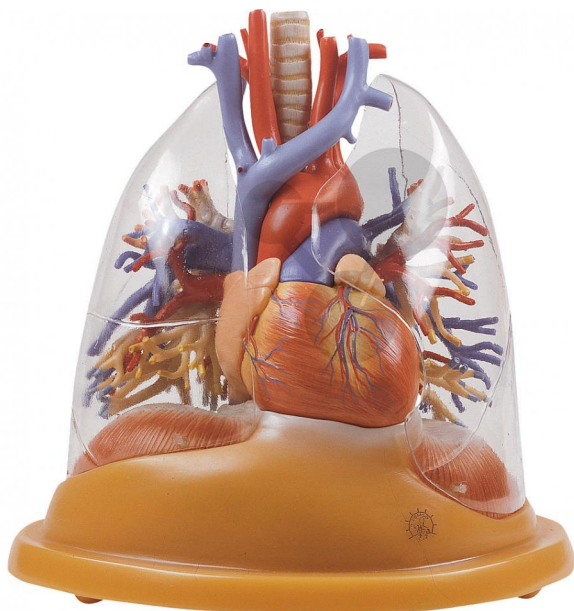

Stolní model srdce-plíce SOMSO®

Nezávazná informace o pomůcce od www.conatex.cz ke dni 22.07.2024/DE1

Objednací číslo: 1153123

na stránku s
pomůckou

21.139,20 Kč s DPH

Podle prof. Dr. dr J.A. Nakhostteena. Model ve 2/3 životní velikosti zobrazuje tracheobronchiální systém, srdce, hlavní tepny a cévy plicního oběhu až po subsegmentální oblast. Vyrobeno z SOMSO-Plastu®. Lze rozložit na 4 části.

Rozměry:

d 19 x š 25 x v 26 cm

Hmotnost:

1,5 kg

Výroba modelů SOMSO je realizována německými odborníky a to z velké části ručně.

Proto mohou dodací lhůty dosáhnout až 8 měsíců. Prosíme vás, abyste to při vaší objednávce zvažili.