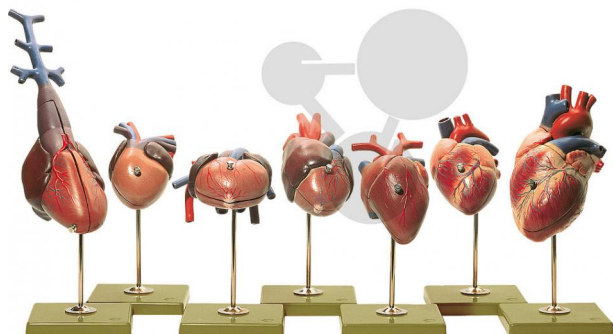

Modely srdcí různých obratlovců SOMSO®

Nezávazná informace o pomůcce od www.conatex.cz ke dni 21.01.2025/DE1

Objednací číslo: 1153487

na stránku s
pomůckou

49.651,20 Kč s DPH

Rozebíratelné modely z plastu SOMSO®. Vnitřní struktura je znázorněna velmi detailně, koronární tepny a žíly jsou zřetelně označeny. Celkem 7 modelů, v životní velikosti a částečně rozebíratelných, na samostatných stojanech ze zeleného plastu: 1. Kostnaté ryby (štika, *Esox lucius*), 2. žába (*Rana esculenta*), 3. želva (*Emys orbicularis*), 4. krokodýl (*Crocodylus niloticus*), 5. orel zlatý (*Aquila chrysaetos*), 6. pes a 7. člověk. Celkem 14 částí.