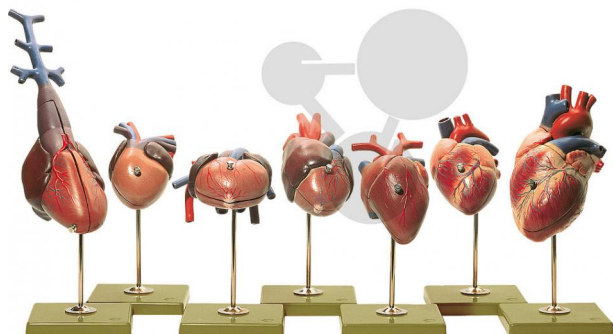

Modely srdcí různých obratlovců SOMSO®

Nezávazná informace o pomůcce od www.conatex.cz ke dni 22.07.2024/DE1

Objednací číslo: 1153487

na stránku s
pomůckou

49.507,20 Kč s DPH

Rozebíratelné modely z plastu SOMSO®. Vnitřní struktura je znázorněna velmi detailně, koronární tepny a žíly jsou zřetelně označeny. Celkem 7 modelů, v životní velikosti a částečně rozebíratelných, na samostatných stojanech ze zeleného plastu: 1. Kostnaté ryby (štika, *Esox lucius*), 2. žába (*Rana esculenta*), 3. želva (*Emys orbicularis*), 4. krokodýl (*Crocodylus niloticus*), 5. orel zlatý (*Aquila chrysaetos*), 6. pes a 7. člověk. Celkem 14 částí.

Hmotnost:
2,9 kg

Výroba modelů SOMSO je realizována německými odborníky a to z velké části ručně.
Proto mohou dodací lhůty dosáhnout až 8 měsíců. Prosíme vás, abyste to při vaší objednávce zvažili.

CONATEX-DIDACTIC učební pomůcky, s.r.o. – Experimentální zařízení pro vědu a techniku