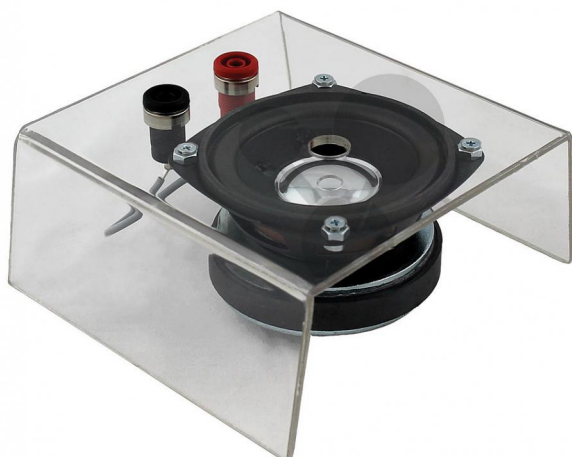

Reproduktor 8 Ω /40 W

Nezávazná informace o pomůcce od www.conatex.cz ke dni 14.11.2024/DE1

Objednací číslo: 1162038

na stránku s
pomůckou

1.837,44 Kč s DPH

Průhledný kryt

V kvalitě LabGear®

Membrána reproduktoru je chráněna před poškozením průhledným krytem z akrylu, který umožňuje vidět konstrukci. Otvor v krytu nad reproduktorem umožňuje směrované šíření zvuku pro všechny běžné pokusy z akustiky. Zapojení přes zdířky o $\varnothing$ 4 mm v bezpečnostním provedení.

Technické údaje:

Impedance 8 Ω

Max. zatížení 40 W

Rozměry:

130 x 120 x 55 mm

Hmotnost:

cca 0,5 kg

CONATEX-DIDACTIC učební pomůcky, s.r.o. – Experimentální zařízení pro vědu a techniku

Společnost je zapsána v obchodním rejstříku Městského soudu v Praze oddíl C, vložka 69887

Jednatelé: RNDr. Jan Hotmar, Christoph Wolfspurger, www.conatex.cz

SÍDLA SPOLEČNOSTI

Velvarská 1698/31, 160 00 Praha 6, Česká republika
Telefon: (+420) 224 310 671, Fax: (+420) 224 310 676
E-mail: info@conatex.cz

PREDAJNÁ KANCELÁRIA

Zámocká 30, 811 01 Bratislava, Slovensko
Telefón: (+421) 220 545 137, Fax: (+421) 220 545 138
E-mail: info@conatex.sk