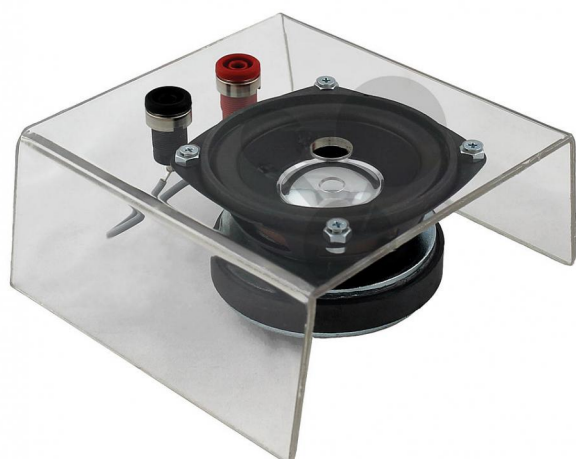

Reproduktor 8 Ω /40 W

Nezávazná informace o pomůcce od www.conatex.cz ke dni 23.02.2025/DE1

Objednací číslo: 1162038

na stránku s
pomůckou

1.837,44 Kč s DPH

Průhledný kryt

V kvalitě LabGear®

Membrána reproduktoru je chráněna před poškozením průhledným krytem z akrylu, který umožňuje vidět konstrukci. Otvor v krytu nad reproduktorem umožňuje směrované šíření zvuku pro všechny běžné pokusy z akustiky. Zapojení přes zdířky o $\varnothing$ 4 mm v bezpečnostním provedení.

Technické údaje:

Impedance 8 Ω

Max. zatížení 40 W

Rozměry:

130 x 120 x 55 mm

Hmotnost:

cca 0,5 kg

CONATEX-DIDACTIC učební pomůcky, s.r.o. – Experimentální zařízení pro vědu a techniku

Společnost je zapsána v obchodním rejstříku Městského soudu v Praze oddíl C, vložka 69887

Jednatelé: RNDr. Jan Hotmar, Christoph Wolfspenger, www.conatex.cz

SÍDLA SPOLEČNOSTI

Velvarská 1698/31, 160 00 Praha 6, Česká republika
Telefon: (+420) 224 310 671, Fax: (+420) 224 310 676
E-mail: info@conatex.cz

PREDAJNÁ KANCELÁRIA

Zámocká 30, 811 01 Bratislava, Slovensko
Telefón: (+421) 220 545 137, Fax: (+421) 220 545 138
E-mail: info@conatex.sk