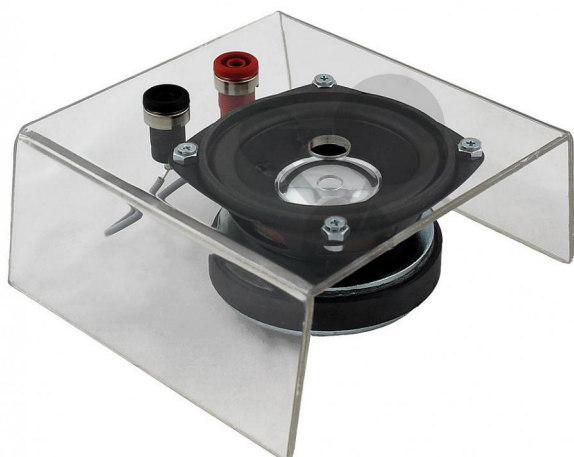

Reproduktor 8 Ω/40 W

Nezávazná informace o pomůcce od www.conatex.cz ke dni 20.01.2025/DE1

Objednací číslo: 1162038

na stránku s
pomůckou

1.837,44 Kč s DPH

Průhledný kryt

V kvalitě LabGear®

Membrána reproduktoru je chráněna před poškozením průhledným krytem z akrylu, který umožňuje vidět konstrukci. Otvor v krytu nad reproduktorem umožňuje směrované šíření zvuku pro všechny běžné pokusy z akustiky. Zapojení přes zdířky o \varnothing 4 mm v bezpečnostním provedení.

Technické údaje:

Impedance 8 Ω

Max. zatížení 40 W

Rozměry:

130 x 120 x 55 mm

Hmotnost:

cca 0,5 kg

CONATEX-DIDACTIC učební pomůcky, s.r.o. – Experimentální zařízení pro vědu a techniku