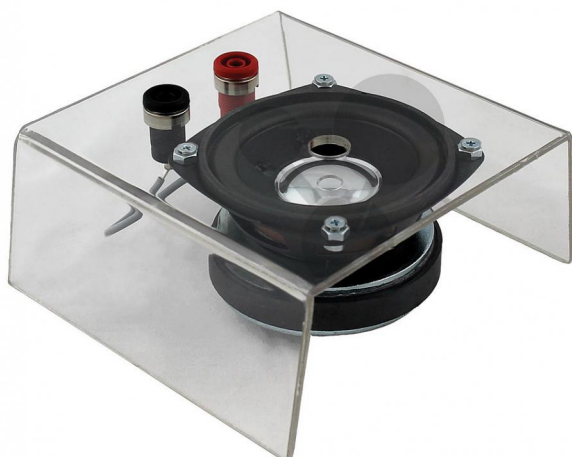

Reproduktor 8 Ω /40 W

Nezávazná informace o pomůcce od www.conatex.cz ke dni 14.11.2024/DE1

Objednací číslo: 1162038

na stránku s
pomůckou

1.837,44 Kč s DPH

Průhledný kryt

V kvalitě LabGear®

Membrána reproduktoru je chráněna před poškozením průhledným krytem z akrylu, který umožňuje vidět konstrukci. Otvor v krytu nad reproduktorem umožňuje směrované šíření zvuku pro všechny běžné pokusy z akustiky. Zapojení přes zdířky o \varnothing 4 mm v bezpečnostním provedení.

Technické údaje:

Impedance 8 Ω

Max. zatížení 40 W

Rozměry:

130 x 120 x 55 mm

Hmotnost:

cca 0,5 kg

CONATEX-DIDACTIC učební pomůcky, s.r.o. – Experimentální zařízení pro vědu a techniku