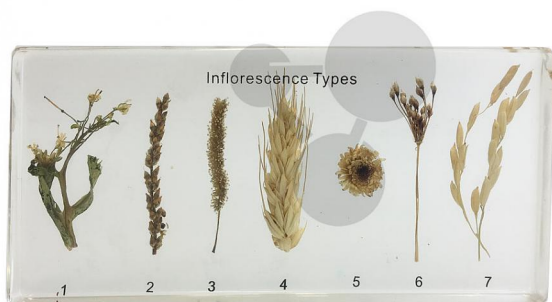

Různé druhy květenství, preparát zalitý v pryskyřici

Nezávazná informace o pomůcce od www.conatex.cz ke dni 20.01.2025/DE1

Objednací číslo: 1163231

na stránku s
pomůckou

1.555,20 Kč s DPH

LabGear® kvalita

Různé druhy květenství u různých rostlin. Preparáty jsou zality v epoxidové pryskyřici.

Rozměry:

ca. 16 x 8 x 2 cm

CONATEX-DIDACTIC učební pomůcky, s.r.o. – Experimentální zařízení pro vědu a techniku

Společnost je zapsána v obchodním rejstříku Městského soudu v Praze oddíl C, vložka 69887

Jednatelé: RNDr. Jan Hotmar, Christoph Wolfspenger, www.conatex.cz