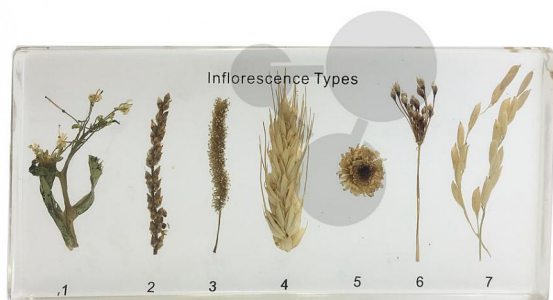

Různé druhy květenství, preparát zalitý v pryskyřici

Nezávazná informace o pomůcce od www.conatex.cz ke dni 18.12.2024/DE1

Objednací číslo: 1163231

na stránku s
pomůckou

1.555,20 Kč s DPH

LabGear® kvalita

Různé druhy květenství u různých rostlin. Preparáty jsou zality v epoxidové pryskyřici.

Rozměry:

ca. 16 x 8 x 2 cm

CONATEX-DIDACTIC učební pomůcky, s.r.o. – Experimentální zařízení pro vědu a techniku

Společnost je zapsána v obchodním rejstříku Městského soudu v Praze oddíl C, vložka 69887

Jednatelé: RNDr. Jan Hotmar, Christoph Wolfspenger, www.conatex.cz