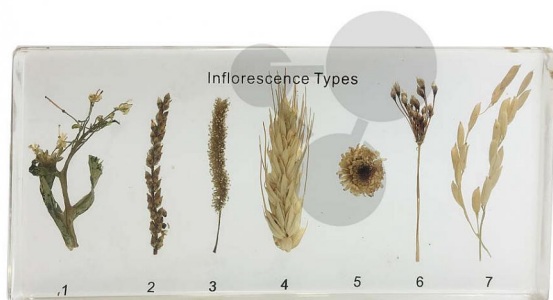

Různé druhy květenství, preparát zalitý v pryskyřici

Nezávazná informace o pomůcce od www.conatex.cz ke dni 03.04.2025/DE1

Objednací číslo: 1163231

na stránku s
pomůckou

1.555,20 Kč s DPH

LabGear® kvalita

Různé druhy květenství u různých rostlin. Preparáty jsou zality v epoxidové pryskyřici.

Rozměry:

ca. 16 x 8 x 2 cm

CONATEX-DIDACTIC učební pomůcky, s.r.o. – Experimentální zařízení pro vědu a techniku

Společnost je zapsána v obchodním rejstříku Městského soudu v Praze oddíl C, vložka 69887

Jednatelé: RNDr. Jan Hotmar, Christoph Wolfspenger, www.conatex.cz