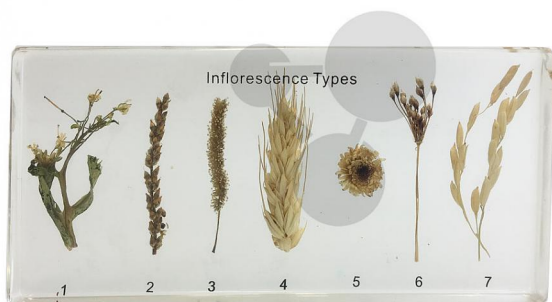

Různé druhy květenství, preparát zalitý v pryskyřici

Nezávazná informace o pomůcce od www.conatex.cz ke dni 17.11.2024/DE1

Objednací číslo: 1163231

na stránku s
pomůckou

1.555,20 Kč s DPH

LabGear® kvalita

Různé druhy květenství u různých rostlin. Preparáty jsou zality v epoxidové pryskyřici.

Rozměry:

ca. 16 x 8 x 2 cm

CONATEX-DIDACTIC učební pomůcky, s.r.o. – Experimentální zařízení pro vědu a techniku

Společnost je zapsána v obchodním rejstříku Městského soudu v Praze oddíl C, vložka 69887

Jednatelé: RNDr. Jan Hotmar, Christoph Wolfspenger, www.conatex.cz