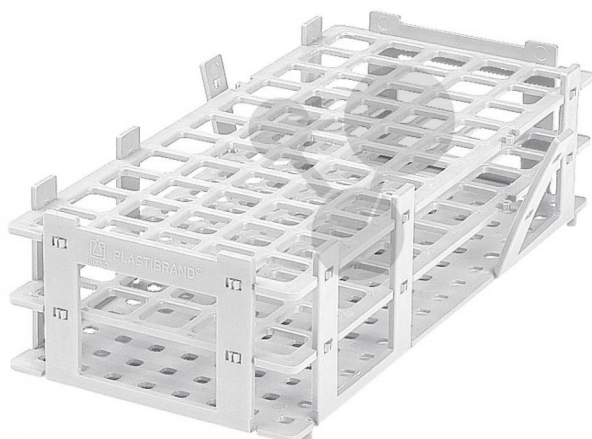

Stojan na zkumavky do Ø 20 mm, bílý (PP)

Nezávazná informace o pomůcce od www.conatex.cz ke dni 03.07.2024/DE1

Objednací číslo: 1165749

na stránku s
pomůckou

164,16 Kč s DPH

Vhodné pro temperování ve vodní lázni. Stojánky jsou dodávány rozložené a snadno se složí. Číslované pozice. Počet zkumavek: 40.
Pro zkumavky o Ø do 20 mm.

Rozměry:

250 x 105 x 65 mm

CONATEX-DIDACTIC učební pomůcky, s.r.o. – Experimentální zařízení pro vědu a techniku

Společnost je zapsána v obchodním rejstříku Městského soudu v Praze oddíl C, vložka 69887
Jednatelé: RNDr. Jan Hotmar, Christoph Wolfspurger, www.conatex.cz