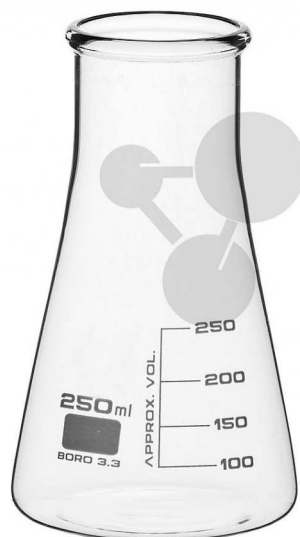

Erlenmeyerova baňka z borosilikátového skla se širokým hrdlem 50 ml

Nezávazná informace o pomůcce od www.conatex.cz ke dni 22.07.2024/DE2

Objednací číslo: 1169098

na stránku s
pomůckou

136,00 Kč s DPH

Průměr:
25 mm