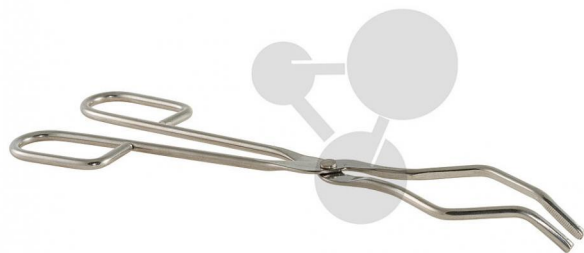

Kleště z nerez oceli, 220 mm

Nezávazná informace o pomůcce od www.conatex.cz ke dni 22.07.2024/DE2

Objednací číslo: 1169567

na stránku s
pomůckou

246,00 Kč s DPH

Rozměry:
220 mm

CONATEX-DIDACTIC učební pomůcky, s.r.o. – Experimentální zařízení pro vědu a techniku