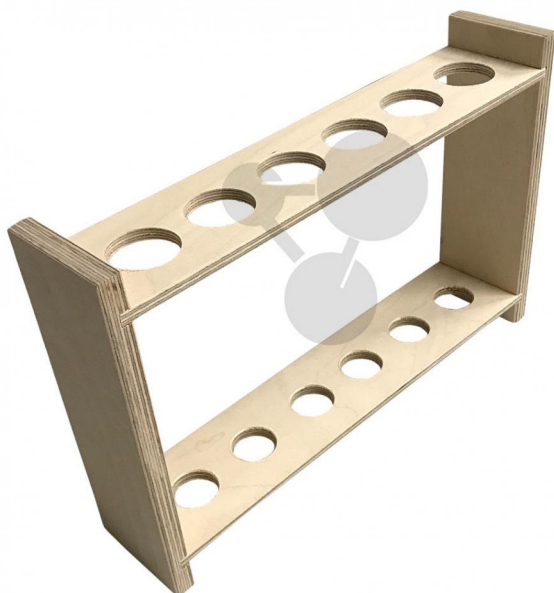

Dřevěný stojan na zkumavky, 6 x ø 31 mm

Nezávazná informace o pomůcce od www.conatex.cz ke dni 23.07.2024/DE1

Objednací číslo: 1169587

na stránku s
pomůckou

311,04 Kč s DPH

CONATEX-DIDACTIC učební pomůcky, s.r.o. – Experimentální zařízení pro vědu a techniku