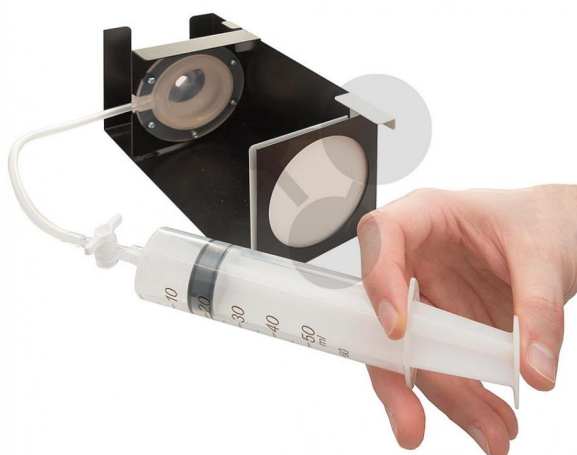

Funkční model oka s variabilní čočkou

Nezávazná informace o pomůcce od www.conatex.cz ke dni 19.12.2024/DE1

Objednací číslo: 1172002

na stránku s
pomůckou

9.619,20 Kč s DPH

Stupeň:

2. stupeň ZŠ a SŠ

Názorným způsobem demonstruje schopnost lidské oční čočky přizpůsobit se při pohledu do dálky a na blízko - Zvláštnost modelu: Čočka se akomoduje, neboli zaostřuje. Zakřivení oční bulvy se může zkrátit nebo prodloužit. Na "sítnici" se vytváří obraz. S modelem můžete demonstrovat akomodaci (zaostřování), vrozenou krátkozrakost a dalekozrakost. Míra zakřivení silikonové čočky lze měnit tlakem vody. Dodává se s čočkami pro korekci krátkozrakosti a dalekozrakosti.

Rozměry:

185 x 90 x 90 mm

Rozsah dodávky:

Model oka se silikonovou variabilní čočkou, pomocné čočky pro korekci krátkozrakosti a dalekozrakosti, zobrazovaný předmět.

CONATEX-DIDACTIC učební pomůcky, s.r.o. – Experimentální zařízení pro vědu a techniku