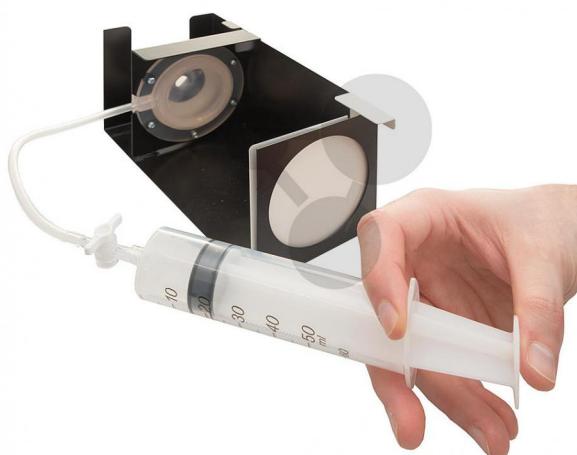

Funkční model oka s variabilní čočkou

Nezávazná informace o pomůcce od www.conatex.cz ke dni 03.07.2024/DE1

Objednací číslo: 1172002

na stránku s
pomůckou

9.331,20 Kč s DPH

Stupeň:

2. stupeň ZŠ a SŠ

Názorným způsobem demonstruje schopnost lidské oční čočky přizpůsobit se při pohledu do dálky a na blízko - Zvláštnost modelu: Čočka se akomoduje, neboli zaostřuje. Zakřivení oční bulvy se může zkrátit nebo prodloužit. Na "sítnici" se vytváří obraz. S modelem můžete demonstrovat akomodaci (zaostřování), vrozenou krátkozrakost a dalekozrakost. Míra zakřivení silikonové čočky lze měnit tlakem vody. Dodává se s čočkami pro korekci krátkozrakosti a dalekozrakosti.

Rozměry:

185 x 90 x 90 mm

Rozsah dodávky:

Model oka se silikonovou variabilní čočkou, pomocné čočky pro korekci krátkozrakosti a dalekozrakosti, zobrazovaný předmět.

CONATEX-DIDACTIC učební pomůcky, s.r.o. – Experimentální zařízení pro vědu a techniku