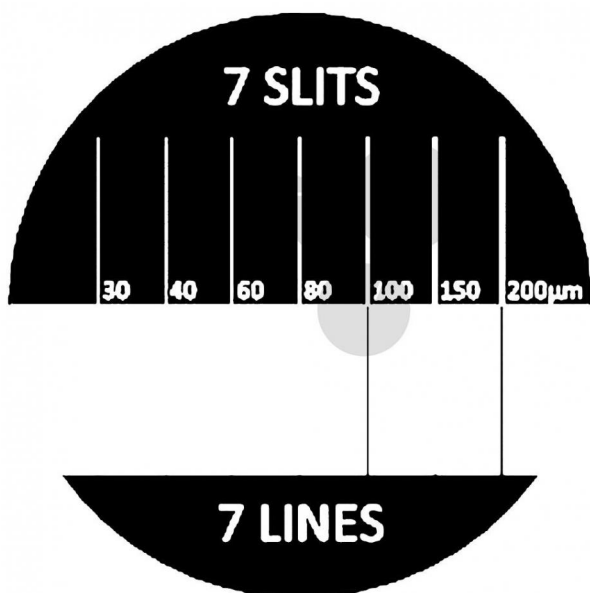

Difrakční štěrbin a čáry

Nezávazná informace o pomůcce od www.conatex.cz ke dni 03.07.2024/DE1

Objednací číslo: 1172024

na stránku s
pomůckou

1.480,32 Kč s DPH

Skleněná deska z ABS, mikrolitografická, ve vysoké optické kvalitě

LabGear® kvalita

Technické údaje:

7 štěrbin a čarů: 30 μm, 40 μm, 60 μm, 80 μm, 100 μm, 150 μm, 200 μm.

Rozměry:

Ø 40 mm, tloušťka 7 mm

CONATEX-DIDACTIC učební pomůcky, s.r.o. – Experimentální zařízení pro vědu a techniku