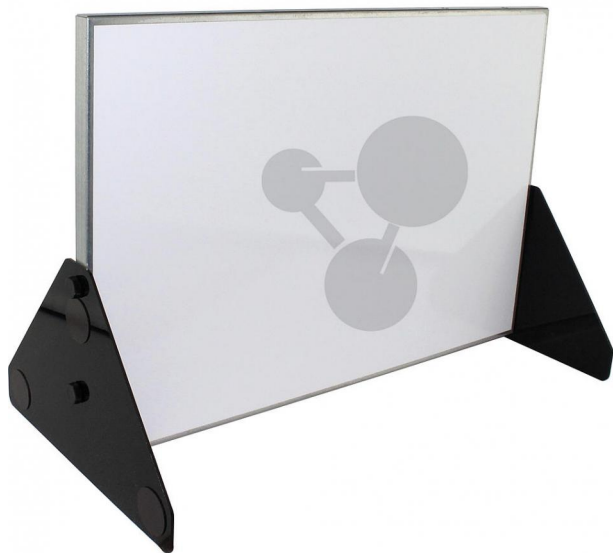

Kovová tabule 600 x 900 mm

Nezávazná informace o pomůcce od www.conatex.cz ke dni 22.07.2024/DE1

Objednací číslo: 1192072

na stránku s
pomůckou

5.875,20 Kč s DPH

- stabilní provedení
 - pro stolní a nástěnnou montáž
 - na přichycení magnetických prvků
- Z lakovaného ocelového plechu, s nožičkami.

Rozměry:
šířka 60 x výška 90 cm

Hmotnost:
7 kg

CONATEX-DIDACTIC učební pomůcky, s.r.o. – Experimentální zařízení pro vědu a techniku

Společnost je zapsána v obchodním rejstříku Městského soudu v Praze oddíl C, vložka 69887
Jednatelé: RNDr. Jan Hotmar, Christoph Wolfesperger, www.conatex.cz