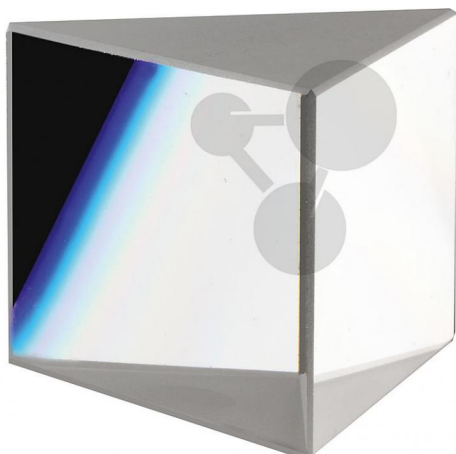

Skleněný hranol 42 x 42 x 30 mm

Nezávazná informace o pomůcce od www.conatex.cz ke dni 23.11.2024/DE1

Objednací číslo: 1192093

na stránku s
pomůckou

400,32 Kč s DPH

Rovnostranný hranol vyrobený z optického crownova skla. Index lomu $n = 1,517$ a Abbeovo číslo 64,2.