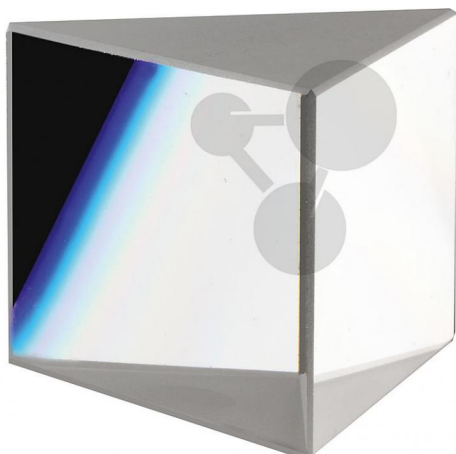

Skleněný hranol 42 x 42 x 30 mm

Nezávazná informace o pomůcce od www.conatex.cz ke dni 14.11.2024/DE1

Objednací číslo: 1192093

na stránku s
pomůckou

400,32 Kč s DPH

Rovnostranný hranol vyrobený z optického crownova skla. Index lomu $n = 1,517$ a Abbeovo číslo 64,2.