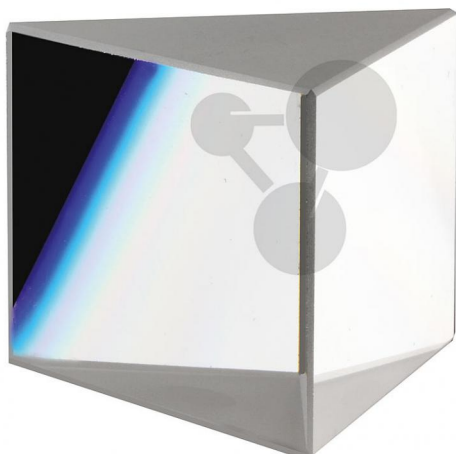

## Skleněný hranol 42 x 42 x 30 mm

Nezávazná informace o pomůcce od [www.conatex.cz](http://www.conatex.cz) ke dni 23.02.2025/DE1

Objednací číslo: 1192093

na stránku s  
pomůckou

400,32 Kč s DPH

Rovnostranný hranol vyrobený z optického crownova skla. Index lomu  $n = 1,517$  a Abbeovo číslo 64,2.