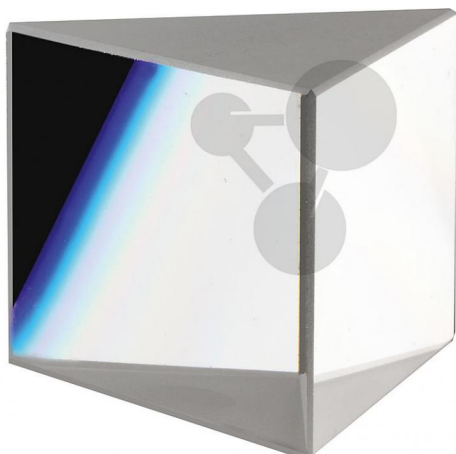

Skleněný hranol 42 x 42 x 30 mm

Nezávazná informace o pomůcce od www.conatex.cz ke dni 22.01.2025/DE1

Objednací číslo: 1192093

na stránku s
pomůckou

400,32 Kč s DPH

Rovnostranný hranol vyrobený z optického crownova skla. Index lomu $n = 1,517$ a Abbeovo číslo 64,2.