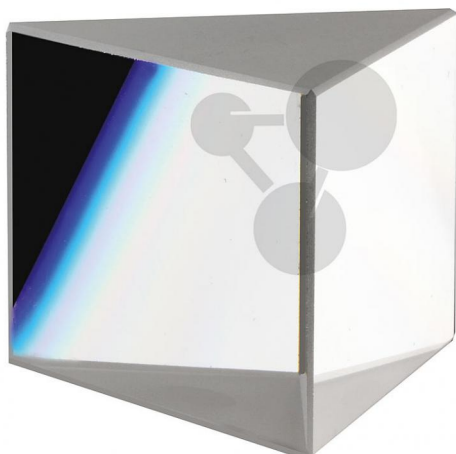

## Skleněný hranol 42 x 42 x 30 mm

Nezávazná informace o pomůcce od [www.conatex.cz](http://www.conatex.cz) ke dni 03.07.2024/DE1

Objednací číslo: 1192093

na stránku s  
pomůckou

400,32 Kč s DPH

Rovnostranný hranol vyrobený z optického crownova skla. Index lomu  $n = 1,517$  a Abbeovo číslo 64,2.