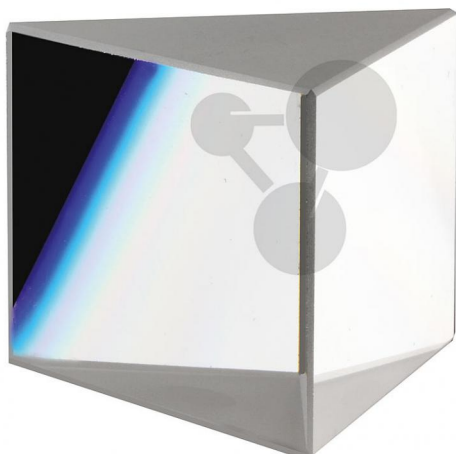

## Skleněný hranol 42 x 42 x 30 mm

Nezávazná informace o pomůcce od [www.conatex.cz](http://www.conatex.cz) ke dni 23.12.2024/DE1

Objednací číslo: 1192093

na stránku s  
pomůckou

400,32 Kč s DPH

Rovnostranný hranol vyrobený z optického crownova skla. Index lomu  $n = 1,517$  a Abbeovo číslo 64,2.