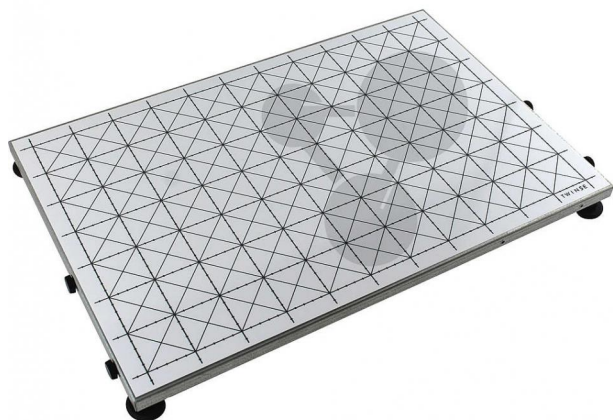

## Optická kovová deska 60 x 40 cm

Nezávazná informace o pomůcce od [www.conatex.cz](http://www.conatex.cz) ke dni 22.07.2024/DE1

Objednací číslo: 1192096

na stránku s  
pomůckou

5.126,40 Kč s DPH

Z ocelového plechu s mřížkou v cm a nožičkami k postavení na katedru.

Rozměry:

šířka 60 x výška 40 cm

Hmotnost:

3,8 kg

**CONATEX-DIDACTIC učební pomůcky, s.r.o. – Experimentální zařízení pro vědu a techniku**

Společnost je zapsána v obchodním rejstříku Městského soudu v Praze oddíl C, vložka 69887  
Jednatelé: RNDr. Jan Hotmar, Christoph Wolfspenger, [www.conatex.cz](http://www.conatex.cz)