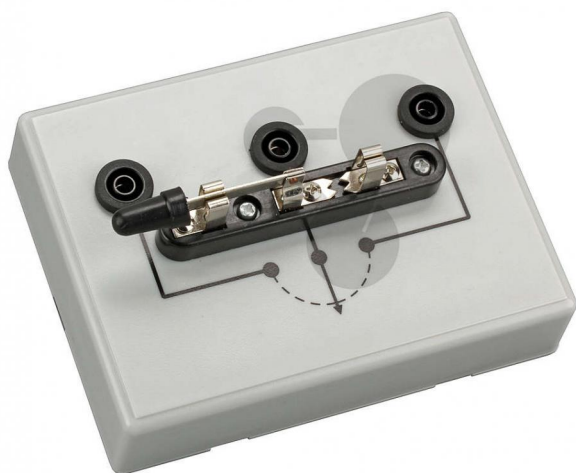

Páčkový přepínač v držáku

Nezávazná informace o pomůcce od www.conatex.cz ke dni 11.04.2025/DE1

Objednací číslo: 1196026

na stránku s
pomůckou

1.146,24 Kč s DPH

Páčkový přepínač v držáku, gumové nožičky, zapojení 4 mm bezpečnostními zdírkami.

Rozměry:

120 x 90 mm

CONATEX-DIDACTIC učební pomůcky, s.r.o. – Experimentální zařízení pro vědu a techniku

Společnost je zapsána v obchodním rejstříku Městského soudu v Praze oddíl C, vložka 69887

Jednatelé: RNDr. Jan Hotmar, Christoph Wolfspurger, www.conatex.cz