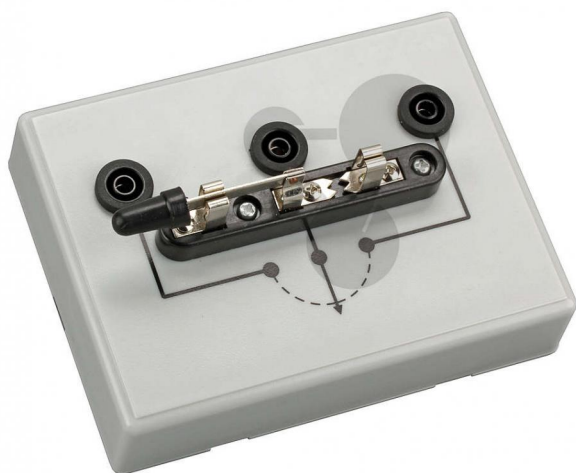

Páčkový přepínač v držáku

Nezávazná informace o pomůcce od www.conatex.cz ke dni 22.01.2025/DE1

Objednací číslo: 1196026

na stránku s
pomůckou

1.146,24 Kč s DPH

Páčkový přepínač v držáku, gumové nožičky, zapojení 4 mm bezpečnostními zdírkami.

Rozměry:

120 x 90 mm

CONATEX-DIDACTIC učební pomůcky, s.r.o. – Experimentální zařízení pro vědu a techniku

Společnost je zapsána v obchodním rejstříku Městského soudu v Praze oddíl C, vložka 69887
Jednatelé: RNDr. Jan Hotmar, Christoph Wolfspenger, www.conatex.cz